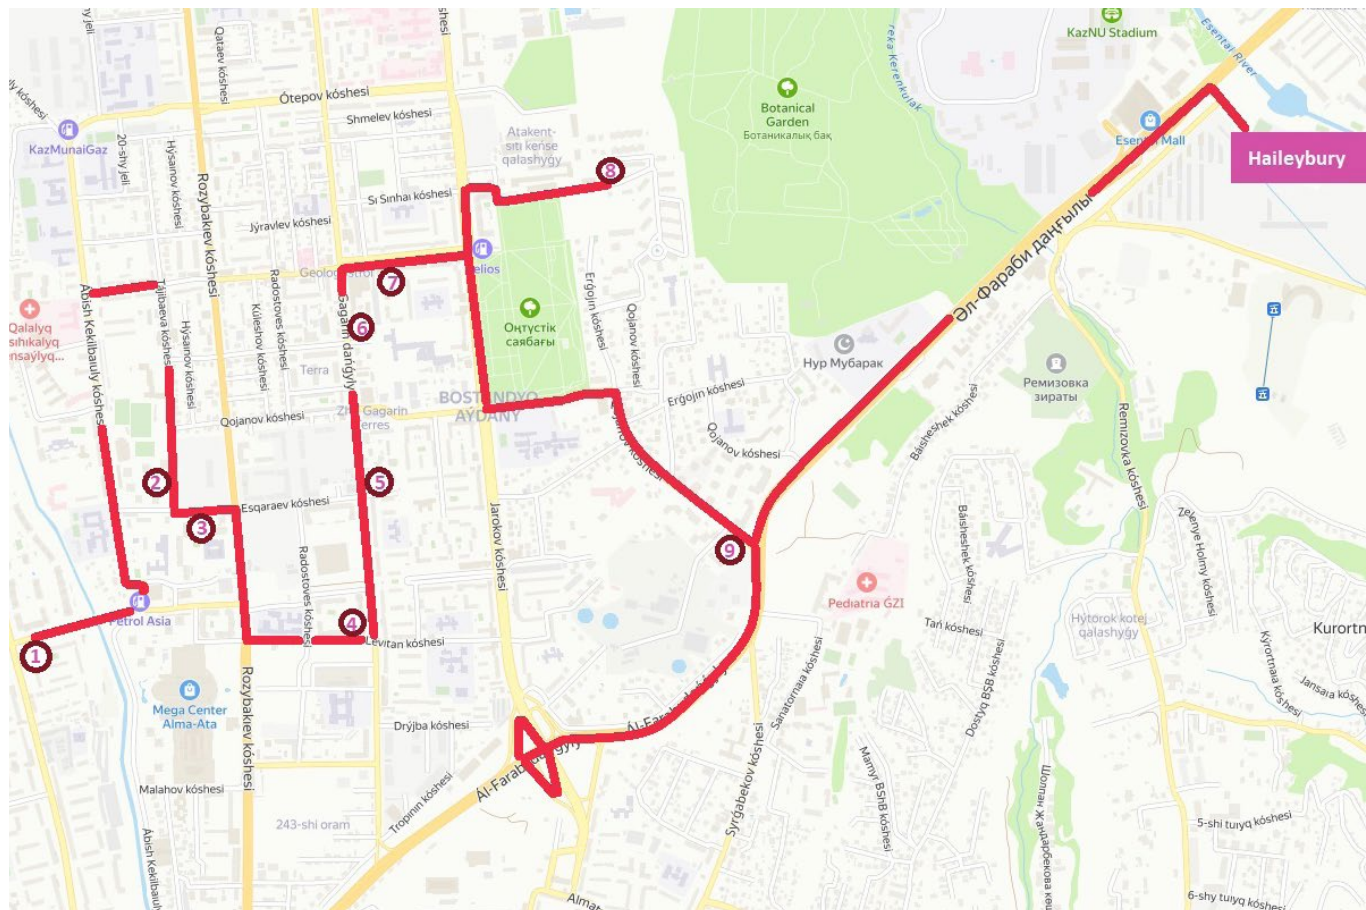

Жеткізу маршруты 3

#	Аялдама	Кету
	Мектептен шығу	17.20
1	"Талисман" тұрғын үй кешені	17.35
2	"Ботанический сад" тұрғын үй кешені	17.40
3	"Южный дуэт" тұрғын үй кешені	17.45
4	Березовский көшесі аялдамасы ("TERRA" тұрғын үй кешені)	17.48
5	Алмагүл шағын ауданы аялдамасы ("Seven Hills" тұрғын үй кешені)	17.51
6	"Гагарин Парк" тұрғын үй кешені	17.55
7	"Ескараевтағы Қуат" тұрғын үй кешені	18.07
8	"Элемент" тұрғын үй кешені	18.10
9	"Шахристан" тұрғын үй кешені аялдамасы	18.15
	Ұзақтығы (мин)	50-55
	Маршрут ұзындығы (км)	10

Әр аялдамадағы уақыт +/- 1 минут

Haileybury Almaty

Расписание маршрута Красной линии

Маршрут сбора 1		
#	Остановка	Отпр.
1	ОП ЖК «Шахристан»	6.45
2	ЖК «Элемент»	6.47
3	ЖК «Куат на Ескараева»	6.49
4	ЖК «Гагарин Парк»	6.54
5	ОП мкр. Алмагуль (ЖК "Seven Hills")	6.56
6	ОП Березовского (ЖК "TERRA")	6.58
7	ЖК «Южный дуэт»	7.00
8	ЖК «Ботанический сад»	7.04
9	ЖК «Талисман»	7.06
10	ЖК "Samal Deluxe"	7.15
11	ОП мкр Самал-1	25-30
12	ОП ТЦ Рамстор	11
Прибытие в школу		7.15
Продолжительность (мин)		30-35
Протяжённость маршрута (км)		12

Маршрут сбора 2		
#	Остановка	Отпр.
1	ОП ЖК «Шахристан»	7.00
2	ЖК «Элемент»	7.05
3	ЖК «Куат на Ескараева»	7.07
4	ЖК «Гагарин Парк»	7.13
5	ОП мкр. Алмагуль (ЖК "Seven Hills")	7.17
6	ОП Березовского (ЖК "TERRA")	7.19
7	ЖК «Южный дуэт»	7.21
8	ЖК «Ботанический сад»	7.25
9	ЖК «Талисман»	7.30
10	ЖК "Samal Deluxe"	7.45
11	ОП мкр Самал-1	40-45
12	ОП ТЦ Рамстор	11
Прибытие в школу		7.15
Продолжительность (мин)		30-35
Протяжённость маршрута (км)		12

Маршрут сбора 2		
#	Остановка	Отпр.
1	ОП ЖК «Шахристан»	7.40
2	ЖК «Элемент»	7.50
3	ЖК «Куат на Ескараева»	7.53
4	ЖК «Гагарин Парк»	8.02
5	ОП мкр. Алмагуль (ЖК "Seven Hills")	8.04
6	ОП Березовского (ЖК "TERRA")	8.06
7	ЖК «Южный дуэт»	8.08
8	ЖК «Ботанический сад»	8.15
9	ЖК «Талисман»	8.20
10	ЖК "Samal Deluxe"	8.45
11	ОП мкр Самал-1	60-65
12	ОП ТЦ Рамстор	11
Прибытие в школу		7.15
Продолжительность (мин)		30-35
Протяжённость маршрута (км)		12