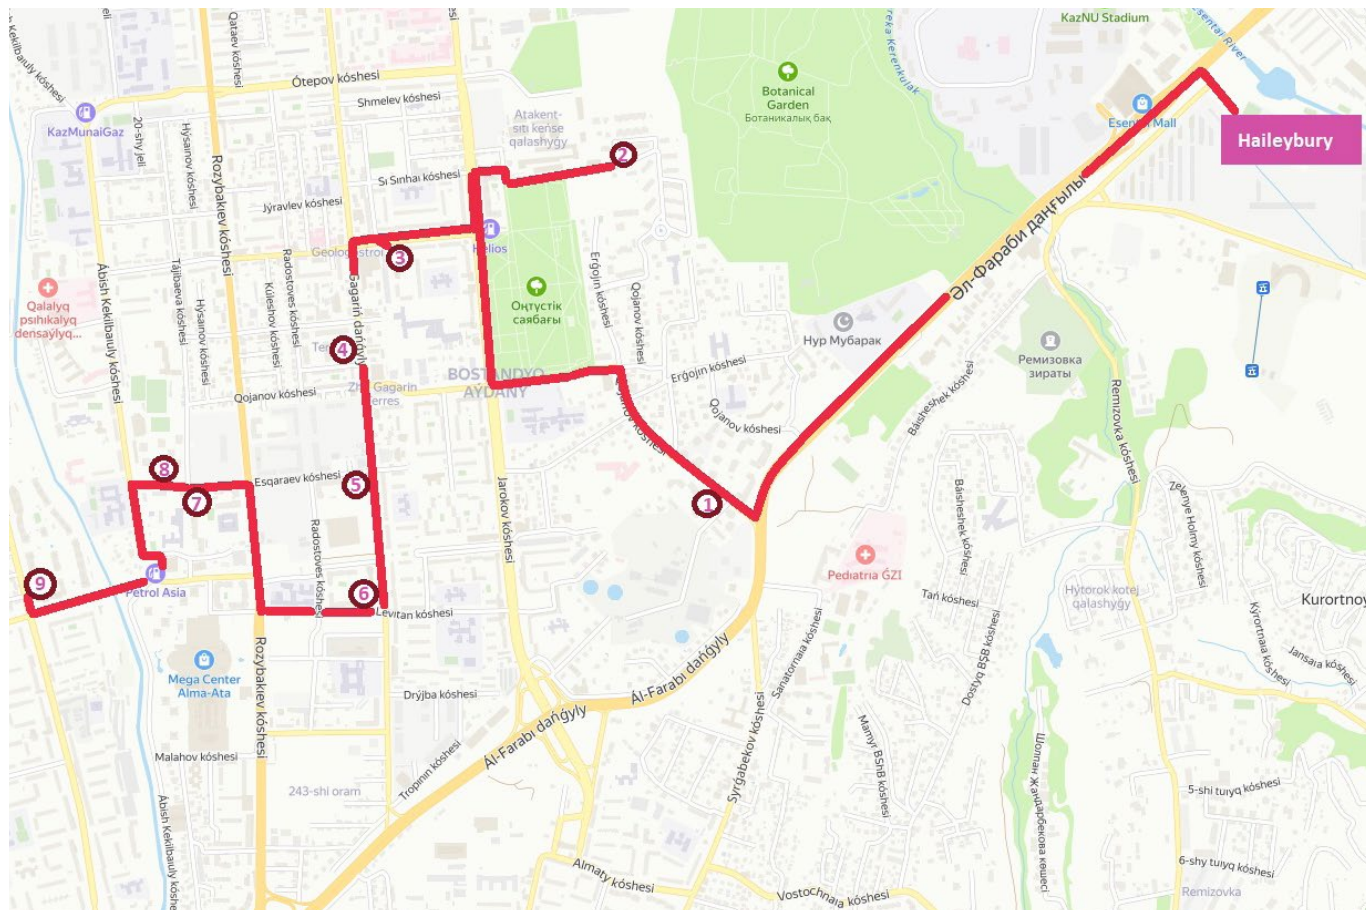

Әр аялдамадағы уақыт +/- 1 минут

Haileybury Almaty

Расписание маршрута Красной линии

Маршрут сбора 1		
#	Остановка	Отпр.
1	ОП ЖК «Шахристан»	6.45
2	ЖК «Элемент»	6.47
3	ЖК «Куат на Ескараева»	6.49
4	ЖК «Гагарин Парк»	6.54
5	ОП мкр. Алмагуль (ЖК "Seven Hills")	6.56
6	ОП Березовского (ЖК "TERRA")	6.58
7	ЖК «Южный дуэт»	7.00
8	ЖК «Ботанический сад»	7.04
9	ЖК «Талисман»	7.06
10	ЖК "Samal Deluxe"	7.15
11	ОП мкр Самал-1	25-30
12	ОП ТЦ Рамстор	11
Прибытие в школу		7.15
Продолжительность (мин)		30-35
Протяжённость маршрута (км)		12

Маршрут сбора 2		
#	Остановка	Отпр.
1	ОП ЖК «Шахристан»	7.00
2	ЖК «Элемент»	7.05
3	ЖК «Куат на Ескараева»	7.07
4	ЖК «Гагарин Парк»	7.13
5	ОП мкр. Алмагуль (ЖК "Seven Hills")	7.17
6	ОП Березовского (ЖК "TERRA")	7.19
7	ЖК «Южный дуэт»	7.21
8	ЖК «Ботанический сад»	7.25
9	ЖК «Талисман»	7.30
10	ЖК "Samal Deluxe"	7.45
11	ОП мкр Самал-1	40-45
12	ОП ТЦ Рамстор	11
Прибытие в школу		7.15
Продолжительность (мин)		30-35
Протяжённость маршрута (км)		12

Маршрут сбора 2		
#	Остановка	Отпр.
1	ОП ЖК «Шахристан»	7.40
2	ЖК «Элемент»	7.50
3	ЖК «Куат на Ескараева»	7.53
4	ЖК «Гагарин Парк»	8.02
5	ОП мкр. Алмагуль (ЖК "Seven Hills")	8.04
6	ОП Березовского (ЖК "TERRA")	8.06
7	ЖК «Южный дуэт»	8.08
8	ЖК «Ботанический сад»	8.15
9	ЖК «Талисман»	8.20
10	ЖК "Samal Deluxe"	8.45
11	ОП мкр Самал-1	60-65
12	ОП ТЦ Рамстор	11
Прибытие в школу		7.15
Продолжительность (мин)		30-35
Протяжённость маршрута (км)		12

Время на каждую остановку +/- 1 минута

Маршрут доставки 1

#	Остановка	Отпр.
Отправление из школы		15.15
1	ЖК «Талисман»	15.22
2	ЖК «Ботанический сад»	15.27
3	ЖК «Южный дуэт»	15.34
4	ОП Березовского (ЖК "TERRA")	15.40
5	ОП мкр. Алмагуль (ЖК "Seven Hills")	15.42
6	ЖК «Гагарин Парк»	15.44
7	ЖК «Куат на Ескараева»	15.49
8	ЖК «Элемент»	15.51
9	ОП ЖК «Шахристан»	15.55
Продолжительность (мин)		35-40
Протяжённость маршрута (км)		10