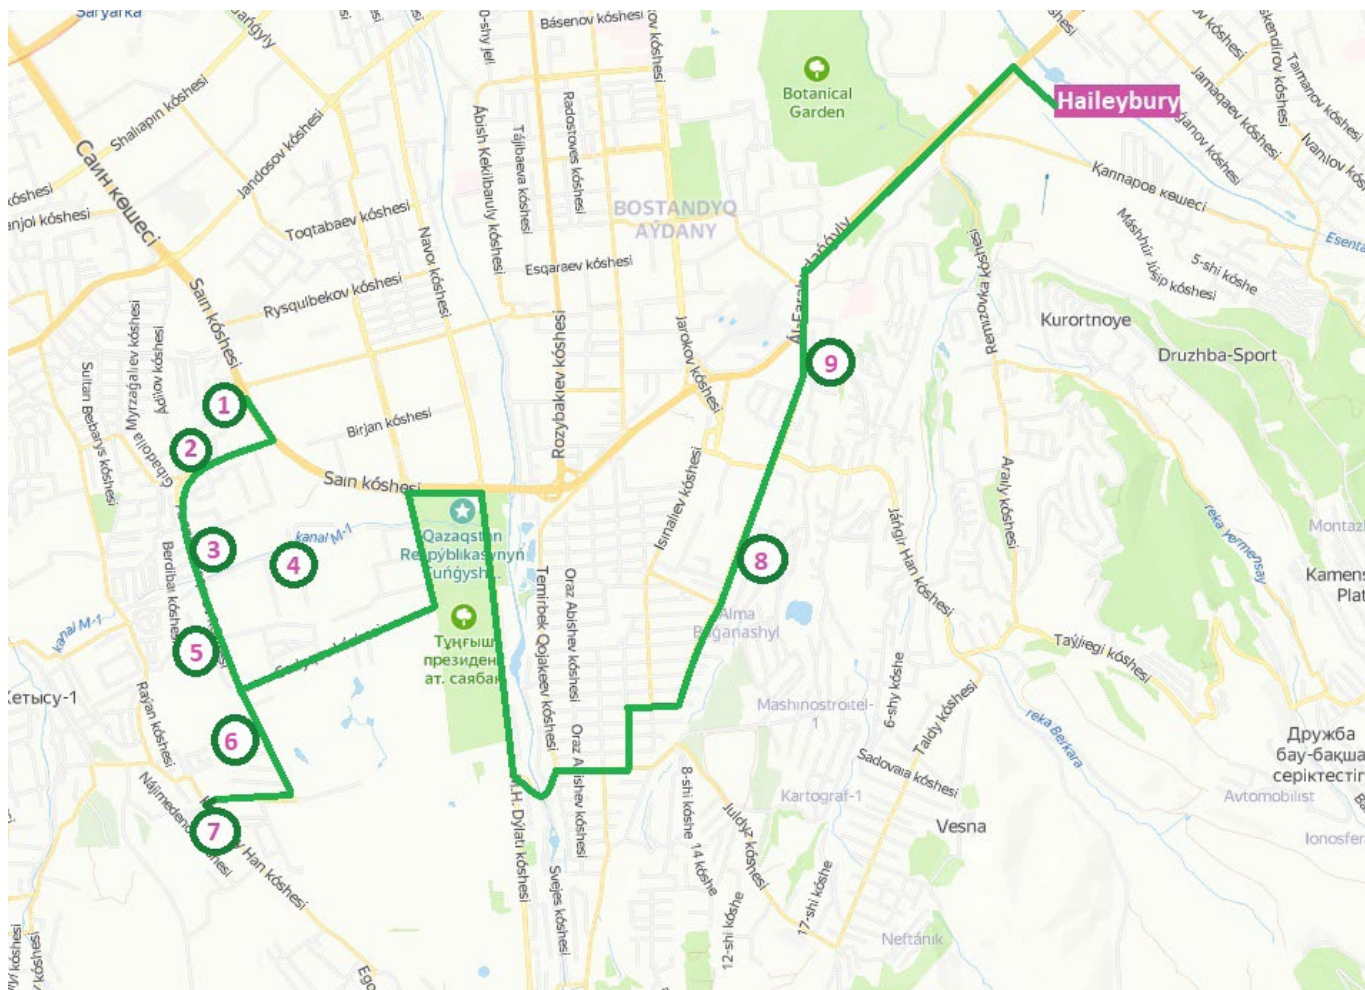

Time for each stop +/- 1 min

Delivery 1		
#	Stop	Departure
Departure from the School		3:15
1	AC Baisal	3:25
2	BS Zholbarys St	3:28
3	AC Apple Town	3:40
4	BS Kargaly Sanatorium	3:42
5	BS Bobek School	3:44
6	AC Miras Park	3:47
7	BS Rakhat mcd (AC Solnechnaya Dolina)	3:50
8	BS AC Al-Farabi	3:51
9	BS Kenesary Khan	3:55
Duration (min)		35-40
Distance (km)		17

Delivery 2		
#	Stop	Departure
Departure from the School		4:15
1	AC Baisal	4:31
2	BS Zholbarys St	4:35
3	AC Apple Town	4:50
4	BS Kargaly Sanatorium	4:52
5	BS Bobek School	4:54
6	AC Miras Park	4:57
7	BS Rakhat mcd (AC Solnechnaya Dolina)	5:01
8	BS AC Al-Farabi	5:03
9	BS Kenesary Khan	5:05
Duration (min)		45-50
Distance (km)		17

Delivery 3		
#	Stop	Departure
Departure from the School		5:20
1	AC Baisal	5:40
2	BS Zholbarys St	5:45
3	AC Apple Town	6:00
4	BS Kargaly Sanatorium	6:05
5	BS Bobek School	6:10
6	AC Miras Park	6:15
7	BS Rakhat mcd (AC Solnechnaya Dolina)	6:20
8	BS AC Al-Farabi	6:22
9	BS Kenesary Khan	6:25
Duration (min)		60-65
Distance (km)		17

Time for each stop +/- 1 min

Haileybury Almaty

Жасыл бағыт маршрутының кестесі

Жиналу маршруты 1		
#	Аялдама	Кету
1	"Apple Town" тұрғын үй кешені	6.45
2	"Қарғалы" шипажайы аялдамасы	6.47
3	"Бөбек" мектебі аялдамасы	6.49
4	"Мирас Парк" тұрғын үй кешені	6.53
5	Рахат шағын ауданы аялдамасы ("Солнечная долина") тұрғын үй кешені	6.56
6	"Эл-Фараби" тұрғын үй кешені аялдамасы	6.57
7	Кенесары хан көшесі аялдамасы	6.58
8	Жолбарыс көшесі аялдамасы	7.06
9	"Байсал" тұрғын үй кешені	7.09
Мектепке келу		7.15
Ұзақтығы (мин)		30-35
Маршрут ұзындығы (км)		15