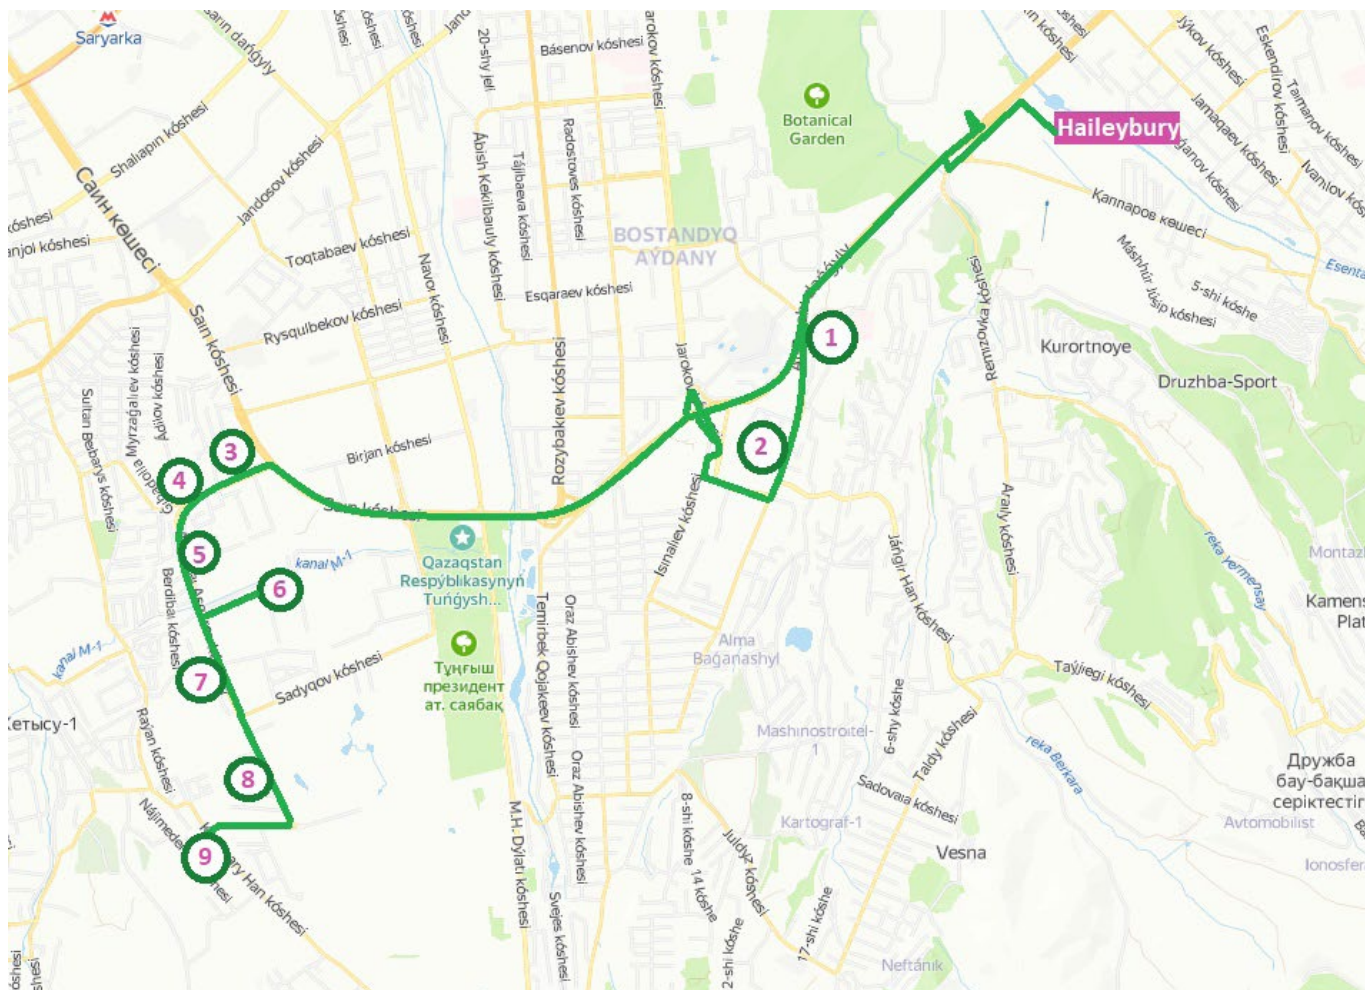

Жеткізу маршруты 1		
#	Аялдама	Кету
	Мектептен шығу	15.15
1	"Байсал" тұрғын үй кешені	15.25
2	Жолбарыс көшесі аялдамасы	15.28
3	"Apple Town" тұрғын үй кешені	15.40
4	"Қарғалы" шипажайы аялдамасы	15.42
5	"Бөбек" мектебі аялдамасы	15.44
6	"Мирас Парк" тұрғын үй кешені	15.47
7	Рахат шағын ауданы аялдамасы ("Солнечная долина") тұрғын үй кешені	15.50
8	"Эл-Фараби" тұрғын үй кешені аялдамасы	15.51
9	Кенесары хан көшесі аялдамасы	15.55
	Ұзақтығы (мин)	35-40
	Маршрут ұзындығы (км)	17

Жеткізу маршруты 2		
#	Аялдама	Кету
	Мектептен шығу	16.15
1	"Байсал" тұрғын үй кешені	16.31
2	Жолбарыс көшесі аялдамасы	16.35
3	"Apple Town" тұрғын үй кешені	16.50
4	"Қарғалы" шипажайы аялдамасы	16.52
5	"Бөбек" мектебі аялдамасы	16.54
6	"Мирас Парк" тұрғын үй кешені	16.57
7	Рахат шағын ауданы аялдамасы ("Солнечная долина") тұрғын үй кешені	17.01
8	"Эл-Фараби" тұрғын үй кешені аялдамасы	17.03
9	Кенесары хан көшесі аялдамасы	17.05
	Ұзақтығы (мин)	45-50
	Маршрут ұзындығы (км)	17

Жеткізу маршруты 3		
#	Аялдама	Кету
	Мектептен шығу	17.20
1	"Байсал" тұрғын үй кешені	17.40
2	Жолбарыс көшесі аялдамасы	17.45
3	"Apple Town" тұрғын үй кешені	18.00
4	"Қарғалы" шипажайы аялдамасы	18.05
5	"Бөбек" мектебі аялдамасы	18.10
6	"Мирас Парк" тұрғын үй кешені	18.15
7	Рахат шағын ауданы аялдамасы ("Солнечная долина") тұрғын үй кешені	18.20
8	"Эл-Фараби" тұрғын үй кешені аялдамасы	18.22
9	Кенесары хан көшесі аялдамасы	18.25
	Ұзақтығы (мин)	60-65
	Маршрут ұзындығы (км)	17

Әр аялдамадағы уақыт +/- 1 минут