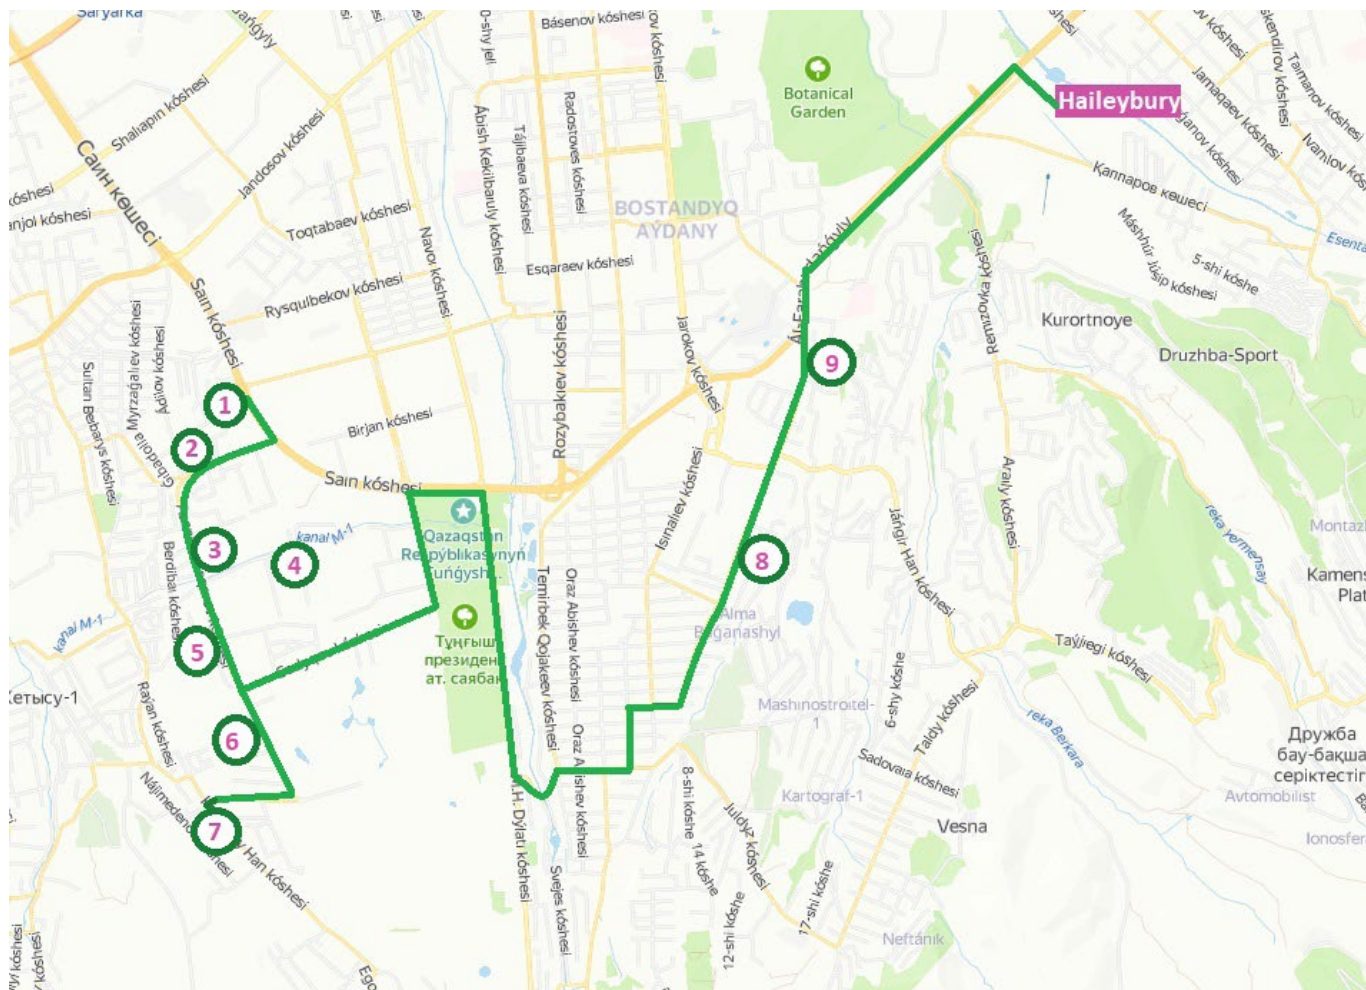

Жеткізу маршруты 2		
#	Аялдама	Кету
	Мектептен шығу	16.15
1	"Байсал" тұрғын үй кешені	16.31
2	Жолбарыс көшесі аялдамасы	16.35
3	"Apple Town" тұрғын үй кешені	16.50
4	"Қарғалы" шипажайы аялдамасы	16.52
5	"Бөбек" мектебі аялдамасы	16.54
6	"Мирас Парк" тұрғын үй кешені	16.57
7	Рахат шағын ауданы аялдамасы ("Солнечная долина") тұрғын үй кешені	17.01
8	"Эл-Фараби" тұрғын үй кешені аялдамасы	17.03
9	Кенесары хан көшесі аялдамасы	17.05
	Ұзақтығы (мин)	45-50
	Маршрут ұзындығы (км)	17

Жеткізу маршруты 3		
#	Аялдама	Кету
	Мектептен шығу	17.20
1	"Байсал" тұрғын үй кешені	17.40
2	Жолбарыс көшесі аялдамасы	17.45
3	"Apple Town" тұрғын үй кешені	18.00
4	"Қарғалы" шипажайы аялдамасы	18.05
5	"Бөбек" мектебі аялдамасы	18.10
6	"Мирас Парк" тұрғын үй кешені	18.15
7	Рахат шағын ауданы аялдамасы ("Солнечная долина") тұрғын үй кешені	18.20
8	"Эл-Фараби" тұрғын үй кешені аялдамасы	18.22
9	Кенесары хан көшесі аялдамасы	18.25
	Ұзақтығы (мин)	60-65
	Маршрут ұзындығы (км)	17

Әр аялдамадағы уақыт +/- 1 минут

Haileybury Almaty

Расписание маршрута Зелёной линии

Маршрут сбора 1		
#	Остановка	Отпр.
1	ЖК "Apple Town"	6.45
2	ОП Санаторий «Каргалы»	6.47
3	ОП Школа «Бобек»	6.49
4	ЖК «Мирас Парк»	6.53
5	ОП мкр Рахат (ЖК «Солнечная долина»)	6.56
6	ОП ЖК «Аль-Фараби»	6.57
7	ОП Кенесары хана	6.58
8	ОП Жолбарыс	7.06
9	ЖК «Байсал»	7.09
Прибытие в школу		7.15
Продолжительность (мин)		30-35
Протяжённость маршрута (км)		15

Маршрут сбора 2		
#	Остановка	Отпр.
1	ЖК "Apple Town"	7.00
2	ОП Санаторий «Каргалы»	7.02
3	ОП Школа «Бобек»	7.04
4	ЖК «Мирас Парк»	7.08
5	ОП мкр Рахат (ЖК «Солнечная долина»)	7.11
6	ОП ЖК «Аль-Фараби»	7.12
7	ОП Кенесары хана	7.14
8	ОП Жолбарыс	7.30
9	ЖК «Байсал»	7.35
Прибытие в школу		7.45
Продолжительность (мин)		45-50
Протяжённость маршрута (км)		15