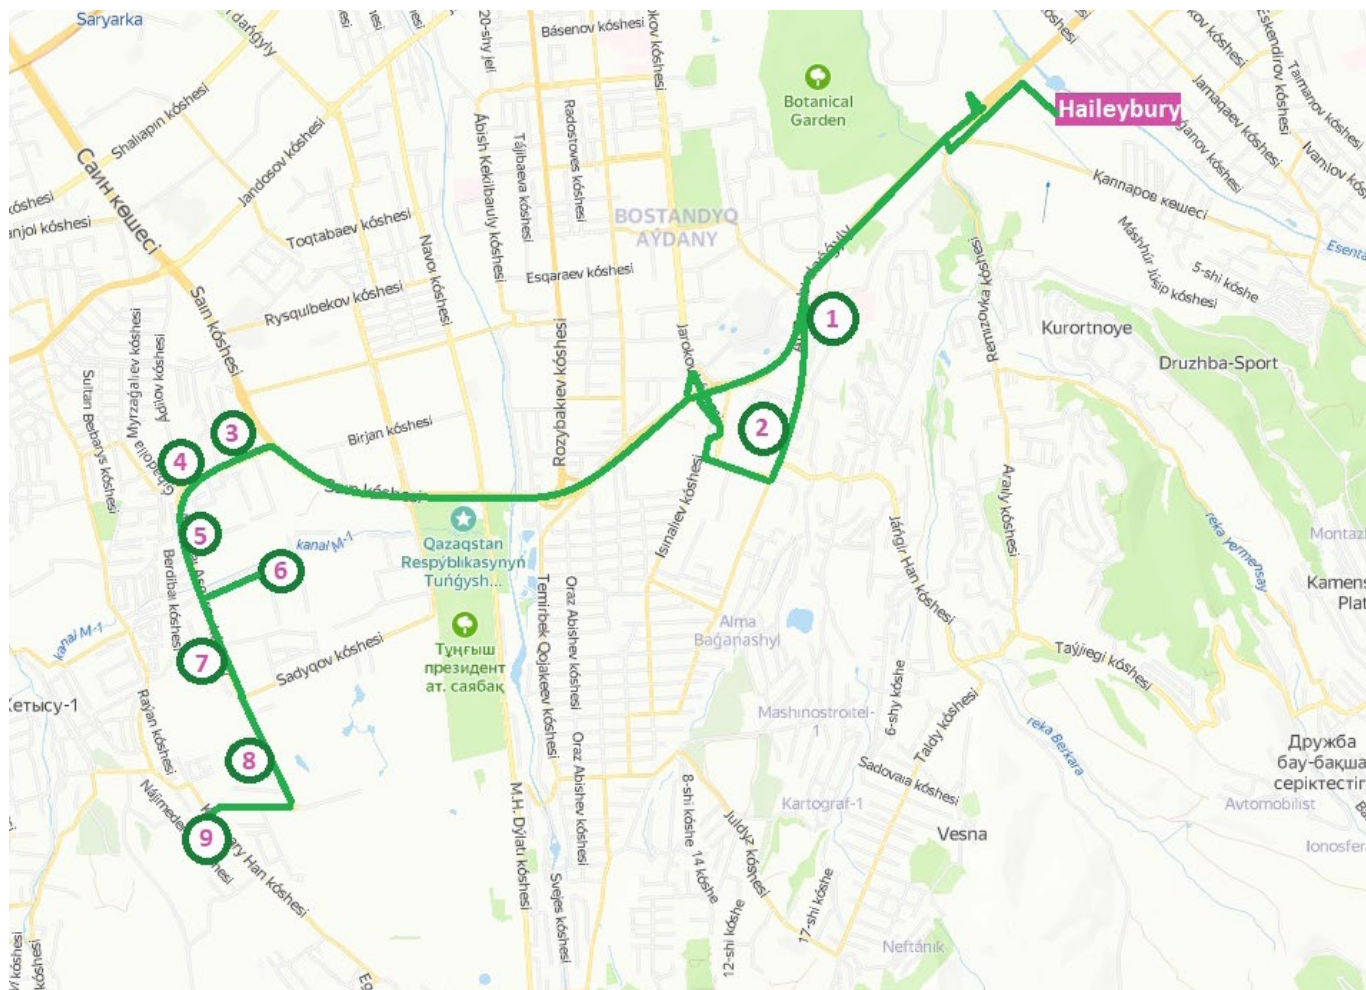

Маршрут доставки 1		
#	Остановка	Отпр.
Отправление из школы		15.15
1	ЖК «Байсал»	15.25
2	ОП Жолбарыс	15.28
3	ЖК "Apple Town"	15.40
4	ОП Санаторий «Каргалы»	15.42
5	ОП Школа «Бобек»	15.44
6	ЖК «Мирас Парк»	15.47
7	ОП мкр Рахат (ЖК «Солнечная долина»)	15.50
8	ОП ЖК «Аль-Фараби»	15.51
9	ОП Кенесары хана	15.55
Продолжительность (мин)		35-40
Протяжённость маршрута (км)		17

Маршрут доставки 2		
#	Остановка	Отпр.
Отправление из школы		16.15
1	ЖК «Байсал»	16.31
2	ОП Жолбарыс	16.35
3	ЖК "Apple Town"	16.50
4	ОП Санаторий «Каргалы»	16.52
5	ОП Школа «Бобек»	16.54
6	ЖК «Мирас Парк»	16.57
7	ОП мкр Рахат (ЖК «Солнечная долина»)	17.01
8	ОП ЖК «Аль-Фараби»	17.03
9	ОП Кенесары хана	17.05
Продолжительность (мин)		45-50
Протяжённость маршрута (км)		17

Маршрут доставки 3		
#	Остановка	Отпр.
Отправление из школы		17.20
1	ЖК «Байсал»	17.40
2	ОП Жолбарыс	17.45
3	ЖК "Apple Town"	18.00
4	ОП Санаторий «Каргалы»	18.05
5	ОП Школа «Бобек»	18.10
6	ЖК «Мирас Парк»	18.15
7	ОП мкр Рахат (ЖК «Солнечная долина»)	18.20
8	ОП ЖК «Аль-Фараби»	18.22
9	ОП Кенесары хана	18.25
Продолжительность (мин)		60-65
Протяжённость маршрута (км)		17

Время на каждую остановку +/- 1 минута