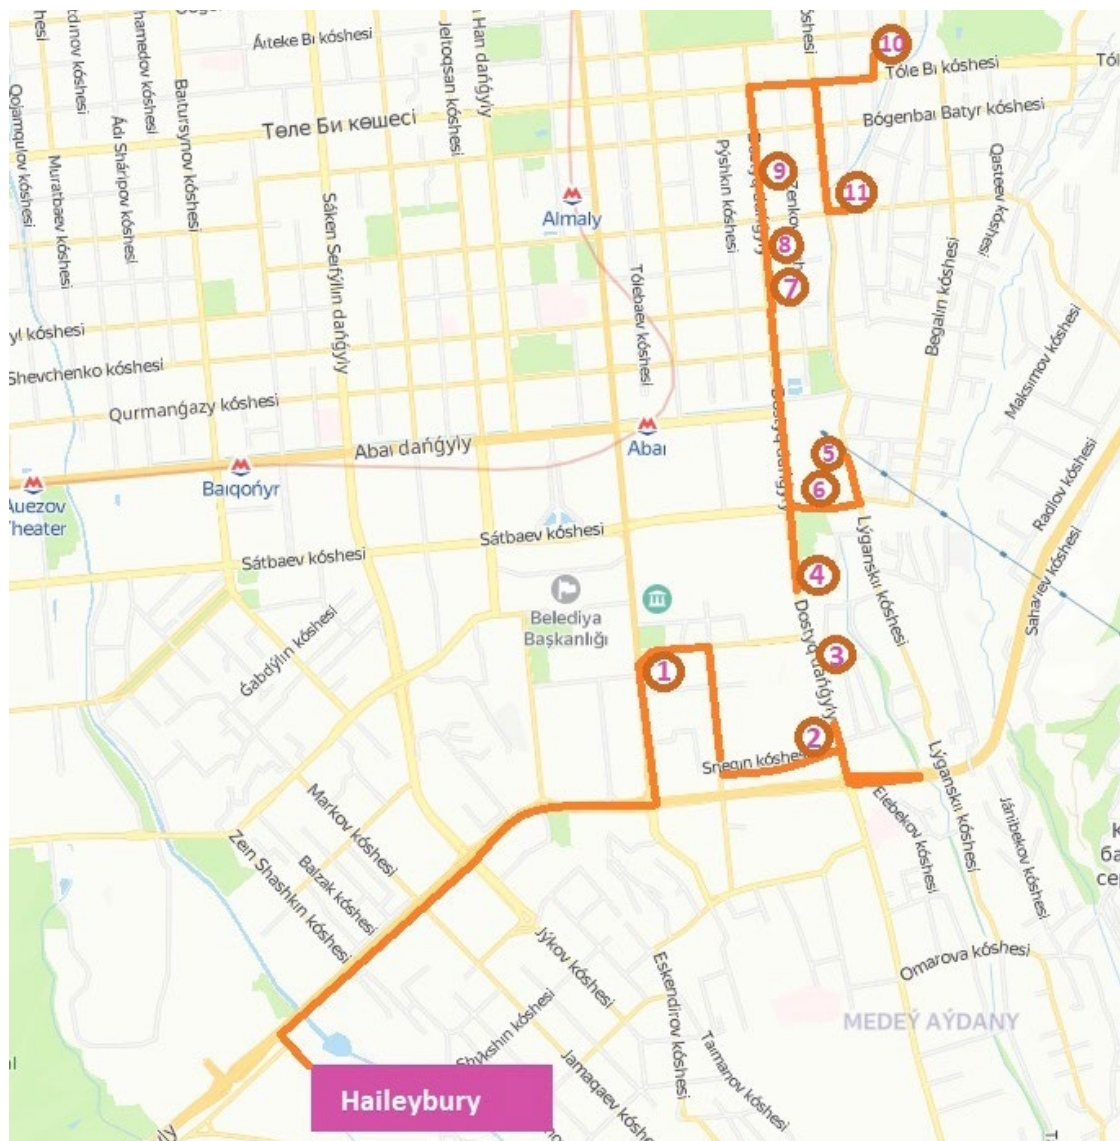

Жеткізу маршруты 1		
#	Аялдама	Кету
Мектептен шығу		15.15
1	Рамстор сауда орталығы аялдамасы	15.20
2	"Samal Deluxe" тұрғын үй кешені	15.24
3	Жолдасбеков көшесі аялдамасы	15.29
4	Оқушылар сарайы аялдамасы	15.32
5	"Арман" тұрғын үй кешені	15.36
6	"Достықтағы Қуат" тұрғын үй кешені	15.37
7	Шевченко көшесі аялдамасы	15.41
8	Жамбыл көшесі аялдамасы	15.42
9	Қарасай батыр көшесі аялдамасы	15.43
10	"Восточный парк" тұрғын үй кешені	15.47
11	"Махіта" тұрғын үй кешені	15.50
Ұзақтығы (мин)		30-35
Маршрут ұзындығы (км)		12

Жеткізу маршруты 2		
#	Аялдама	Кету
Мектептен шығу		16.15
1	Рамстор сауда орталығы аялдамасы	16.21
2	"Samal Deluxe" тұрғын үй кешені	16.25
3	Жолдасбеков көшесі аялдамасы	16.30
4	Оқушылар сарайы аялдамасы	16.32
5	"Арман" тұрғын үй кешені	16.35
6	"Достықтағы Қуат" тұрғын үй кешені	16.37
7	Шевченко көшесі аялдамасы	16.40
8	Жамбыл көшесі аялдамасы	16.41
9	Қарасай батыр көшесі аялдамасы	16.42
10	"Восточный парк" тұрғын үй кешені	16.47
11	"Махіта" тұрғын үй кешені	16.55
Ұзақтығы (мин)		35-40
Маршрут ұзындығы (км)		12

Жеткізу маршруты 3		
#	Аялдама	Кету
Мектептен шығу		17.20
1	Рамстор сауда орталығы аялдамасы	17.33
2	"Samal Deluxe" тұрғын үй кешені	17.40
3	Жолдасбеков көшесі аялдамасы	17.45
4	Оқушылар сарайы аялдамасы	17.47
5	"Арман" тұрғын үй кешені	17.50
6	"Достықтағы Қуат" тұрғын үй кешені	17.53
7	Шевченко көшесі аялдамасы	17.59
8	Жамбыл көшесі аялдамасы	18.04
9	Қарасай батыр көшесі аялдамасы	18.06
10	"Восточный парк" тұрғын үй кешені	18.15
11	"Махіта" тұрғын үй кешені	18.20
Ұзақтығы (мин)		55-60
Маршрут ұзындығы (км)		12

Әр аялдамадағы уақыт +/- 1 минут