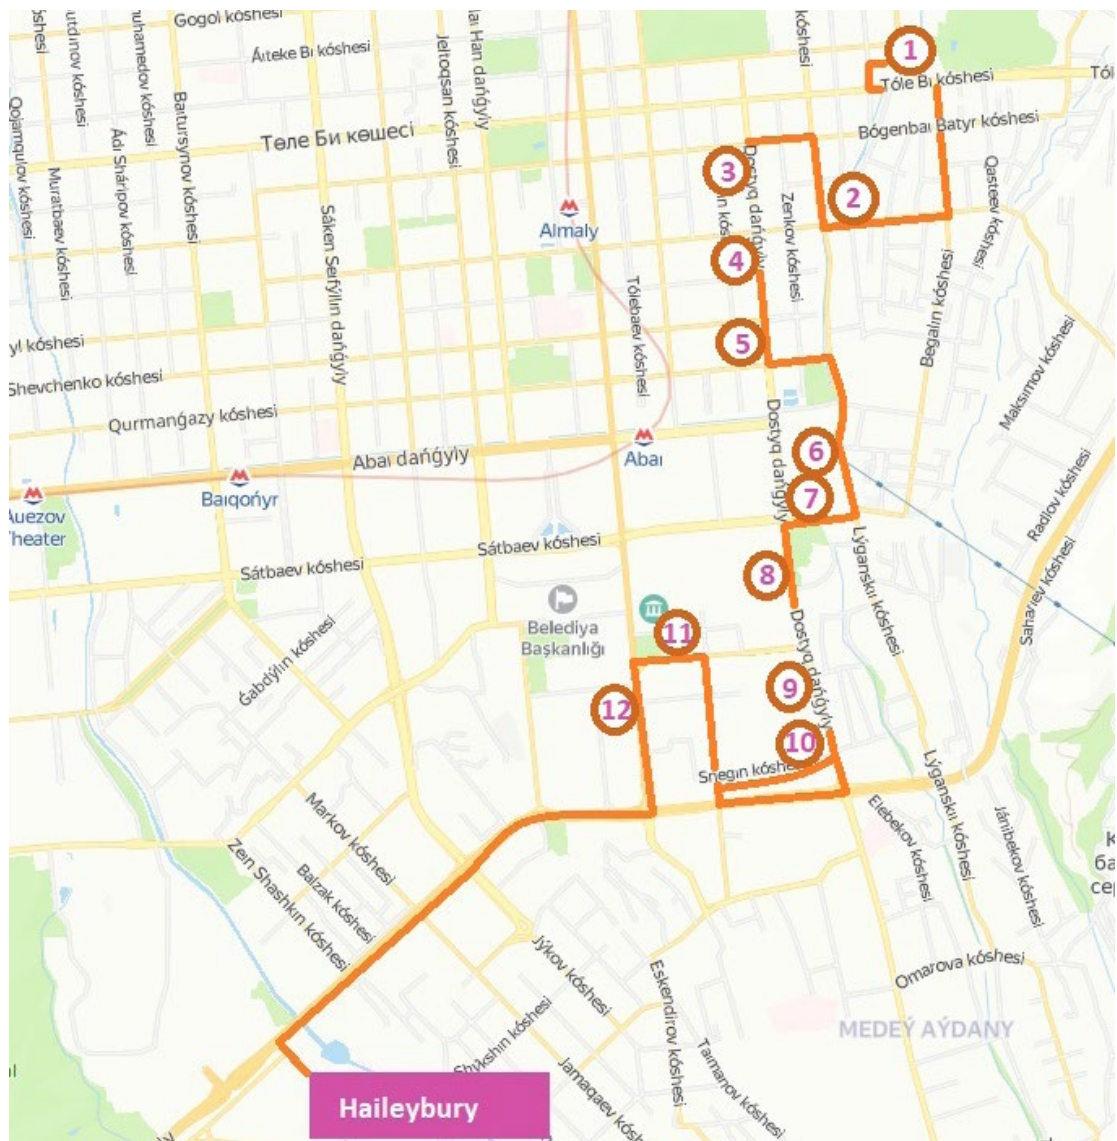

Жеткізу маршруты 3		
#	Аялдама	Кету
<b>Мектептен шығу</b>		<b>17.20</b>
1	Рамстор сауда орталығы аялдамасы	17.33
2	"Samal Deluxe" тұрғын үй кешені	17.40
3	Жолдасбеков көшесі аялдамасы	17.45
4	Оқушылар сарайы аялдамасы	17.47
5	"Арман" тұрғын үй кешені	17.50
6	"Достықтағы Қуат" тұрғын үй кешені	17.53
7	Шевченко көшесі аялдамасы	17.59
8	Жамбыл көшесі аялдамасы	18.04
9	Қарасай батыр көшесі аялдамасы	18.06
10	"Восточный парк" тұрғын үй кешені	18.15
11	"Махіта" тұрғын үй кешені	18.20
Ұзақтығы (мин)		55-60
Маршрут ұзындығы (км)		12

Әр аялдамадағы уақыт +/- 1 минут

Haileybury Almaty

# Расписание маршрута Оранжевой линии

Маршрут доставки 3		
#	Остановка	Отпр.
<b>Отправление из школы</b>		<b>17.20</b>
1	ОП ТЦ Рамстор	17.33
2	ЖК "Samal Deluxe"	17.40
3	ОП Жолдасбекова	17.45
4	ОП Дворец Школьников	17.47
5	ЖК «Арман»	17.50
6	ЖК «Қуат на Достық»	17.53
7	ОП Шевченко	17.59
8	ОП Жамбыла	18.04
9	ОП Карасай батыра	18.06
10	ЖК «Восточный парк»	18.15
11	ЖК "Maxima"	18.20
Продолжительность (мин)		55-60
Протяжённость маршрута (км)		12