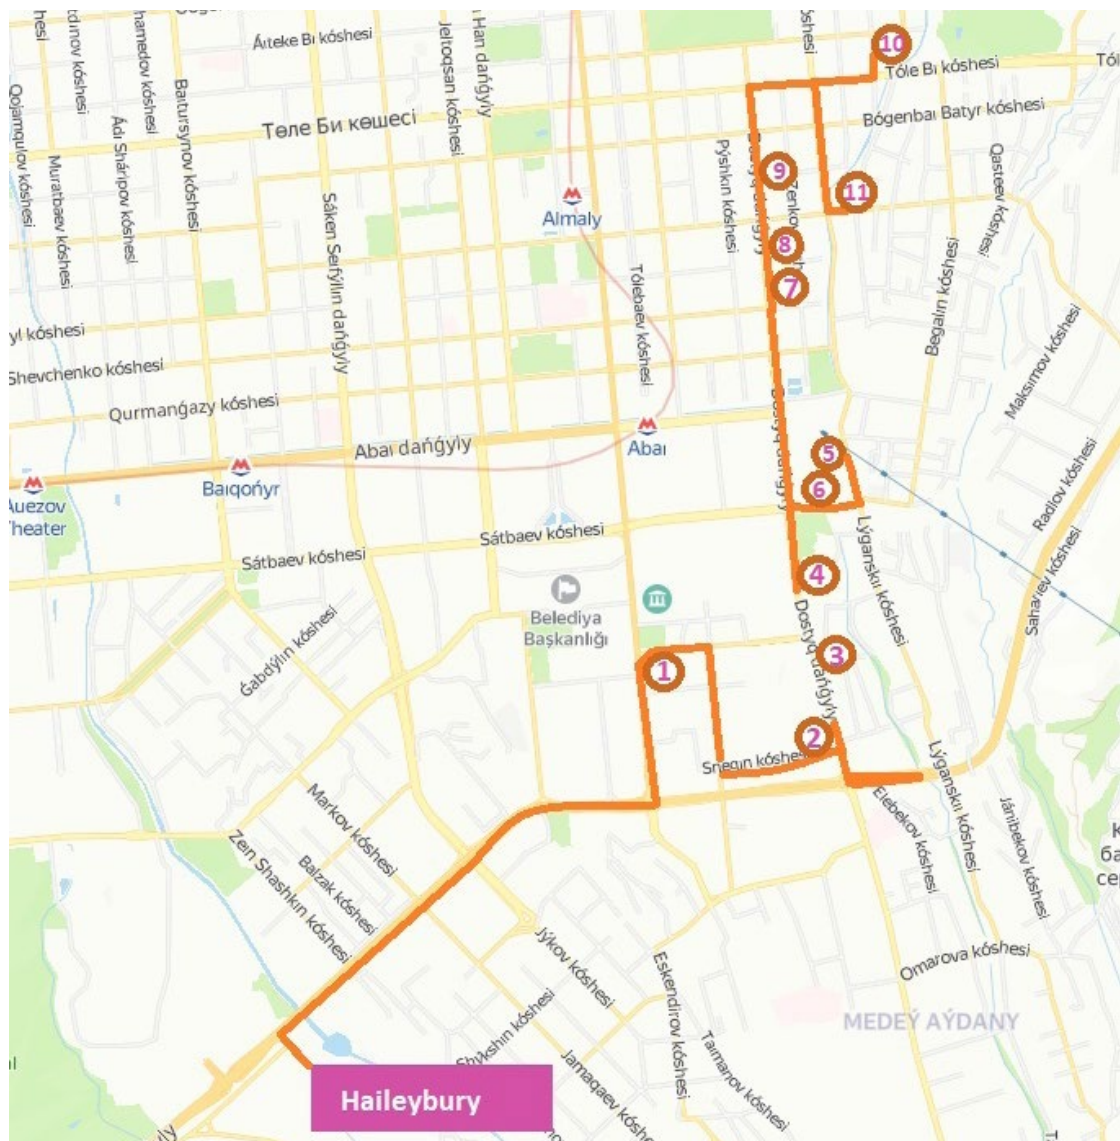

# Расписание маршрута Оранжевой линии

#### Маршрут сбора 2

#	Остановка	Отпр.
1	ЖК «Восточный парк»	7.00
2	ЖК "Maxima"	7.05
3	ОП Богенбай батыра	7.08
4	ОП Кабанбай батыра	7.09
5	ОП Шевченко	7.11
6	ЖК «Арман»	7.14
7	ЖК «Куат на Достык»	7.17
8	ОП Дворец Школьников	7.21
9	ОП Жолдасбекова	7.24
10	ЖК "Samal Deluxe"	7.29
11	ОП мкр Самал-1	7.33
12	ОП ТЦ Рамстор	7.35
<b>Прибытие в школу</b>		<b>7.45</b>
Продолжительность (мин)		40-45
Протяжённость маршрута (км)		12

#### Маршрут сбора 3

#	Остановка	Отпр.
1	ЖК «Восточный парк»	7.50
2	ЖК "Maxima"	7.57
3	ОП Богенбай батыра	8.02
4	ОП Кабанбай батыра	8.04
5	ОП Шевченко	8.07
6	ЖК «Арман»	8.10
7	ЖК «Куат на Достык»	8.13
8	ОП Дворец Школьников	8.18
9	ОП Жолдасбекова	8.23
10	ЖК "Samal Deluxe"	8.28
11	ОП мкр Самал-1	8.31
12	ОП ТЦ Рамстор	8.32
<b>Прибытие в школу</b>		<b>8.45</b>
Продолжительность (мин)		45-50
Протяжённость маршрута (км)		12

Время на каждую остановку +/- 1 минута

Маршрут доставки 1		
#	Остановка	Отпр.
<b>Отправление из школы</b>		<b>15.15</b>
1	ОП ТЦ Рамстор	15.20
2	ЖК "Samal Deluxe"	15.24
3	ОП Жолдасбекова	15.29
4	ОП Дворец Школьников	15.32
5	ЖК «Арман»	15.36
6	ЖК «Қуат на Достық»	15.37
7	ОП Шевченко	15.41
8	ОП Жамбыла	15.42
9	ОП Карасай батыра	15.43
10	ЖК «Восточный парк»	15.47
11	ЖК "Maxima"	15.50
Продолжительность (мин)		30-35
Протяжённость маршрута (км)		12