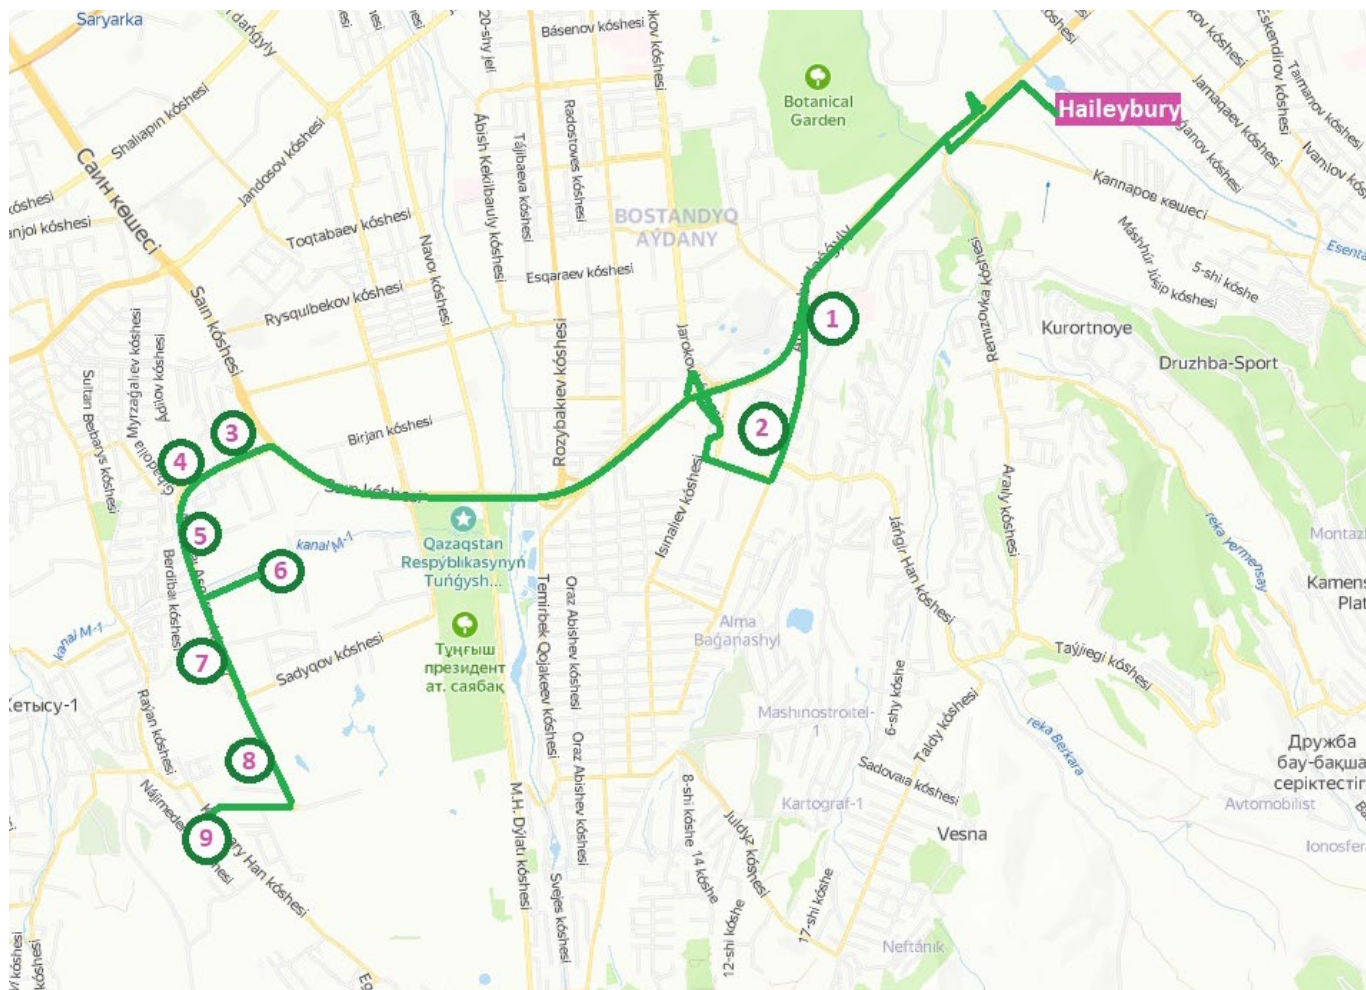

Маршрут доставки 1		
#	Остановка	Отпр.
Отправление из школы		15.15
1	ЖК «Байсал»	15.25
2	ОП Жолбарыс	15.28
3	ЖК "Apple Town"	15.40
4	ОП Санаторий «Каргалы»	15.42
5	ОП Школа «Бобек»	15.44
6	ЖК «Мирас Парк»	15.47
7	ОП мкр Рахат (ЖК «Солнечная долина»)	15.50
8	ОП ЖК «Аль-Фараби»	15.51
9	ОП Кенесары хана	15.55
Продолжительность (мин)		35-40
Протяжённость маршрута (км)		17

Маршрут доставки 2		
#	Остановка	Отпр.
Отправление из школы		16.15
1	ЖК «Байсал»	16.31
2	ОП Жолбарыс	16.35
3	ЖК "Apple Town"	16.50
4	ОП Санаторий «Каргалы»	16.52
5	ОП Школа «Бобек»	16.54
6	ЖК «Мирас Парк»	16.57
7	ОП мкр Рахат (ЖК «Солнечная долина»)	16.01
8	ОП ЖК «Аль-Фараби»	16.03
9	ОП Кенесары хана	16.05
Продолжительность (мин)		45-50
Протяжённость маршрута (км)		17

Маршрут доставки 3		
#	Остановка	Отпр.
Отправление из школы		16.15
1	ЖК «Байсал»	16.31
2	ОП Жолбарыс	16.35
3	ЖК "Apple Town"	16.50
4	ОП Санаторий «Каргалы»	16.52
5	ОП Школа «Бобек»	16.54
6	ЖК «Мирас Парк»	16.57
7	ОП мкр Рахат (ЖК «Солнечная долина»)	16.01
8	ОП ЖК «Аль-Фараби»	16.03
9	ОП Кенесары хана	16.05
Продолжительность (мин)		45-50
Протяжённость маршрута (км)		17

Время на каждую остановку +/- 1 минута