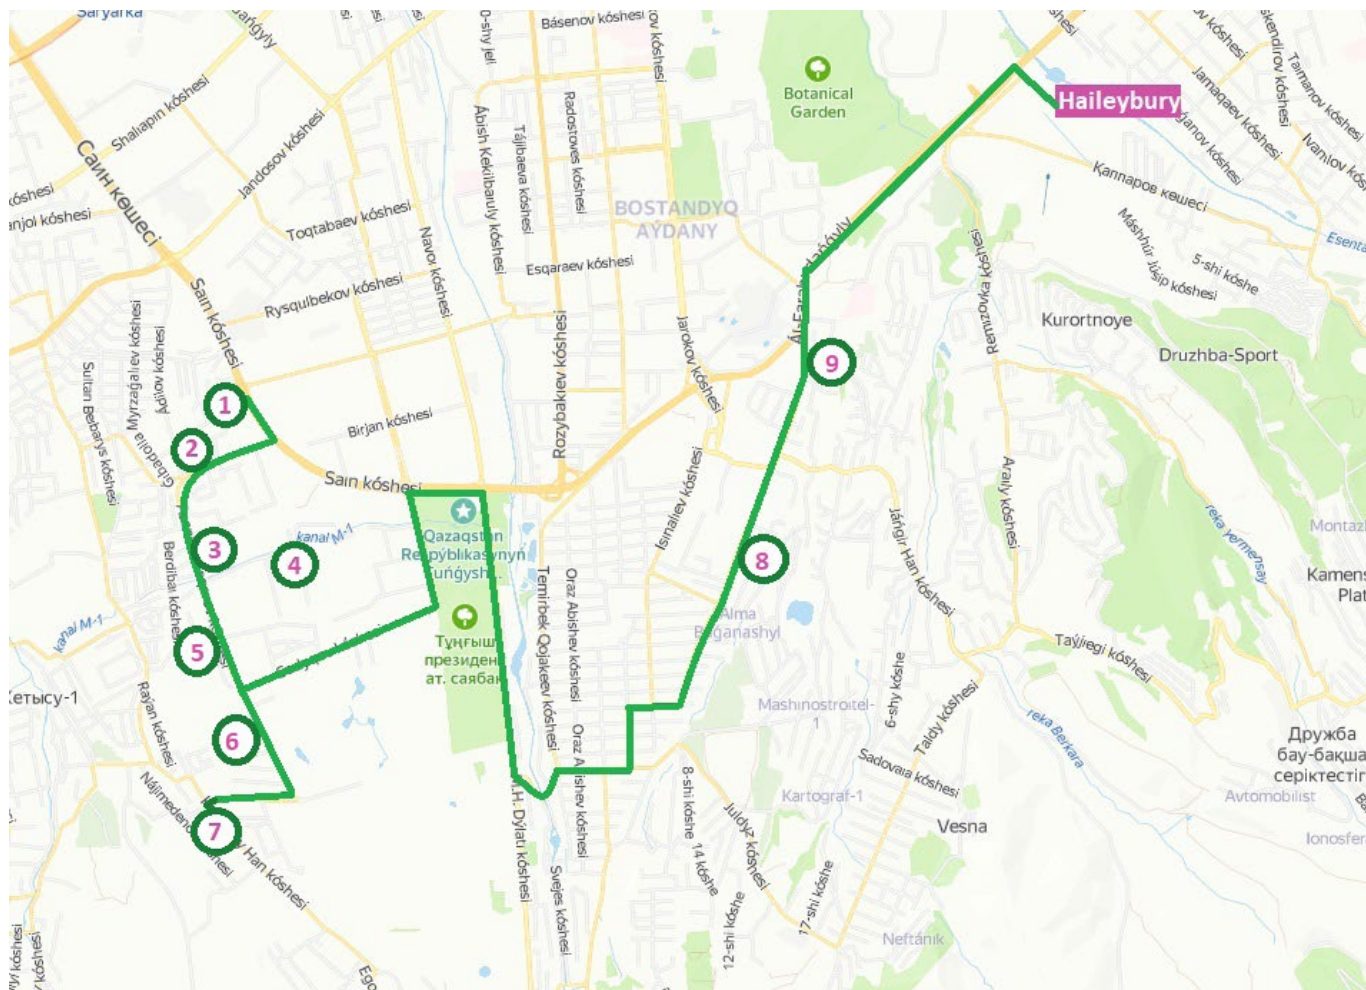

Жеткізу маршруты 2		
#	Аялдама	Кету
	<b>Мектептен шығу</b>	<b>16.15</b>
1	"Байсал" тұрғын үй кешені	16.31
2	Жолбарыс көшесі аялдамасы	16.35
3	"Apple Town" тұрғын үй кешені	16.50
4	"Қарғалы" шипажайы аялдамасы	16.52
5	"Бөбек" мектебі аялдамасы	16.54
6	"Мирас Парк" тұрғын үй кешені	16.57
7	Рахат шағын ауданы аялдамасы ("Солнечная долина") тұрғын үй кешені	16.01
8	"Эл-Фараби" тұрғын үй кешені аялдамасы	16.03
9	Кенесары хан көшесі аялдамасы	16.05
	Ұзақтығы (мин)	45-50
	Маршрут ұзындығы (км)	17

Жеткізу маршруты 3		
#	Аялдама	Кету
	<b>Мектептен шығу</b>	<b>17.20</b>
1	"Байсал" тұрғын үй кешені	17.40
2	Жолбарыс көшесі аялдамасы	17.45
3	"Apple Town" тұрғын үй кешені	18.00
4	"Қарғалы" шипажайы аялдамасы	18.05
5	"Бөбек" мектебі аялдамасы	18.10
6	"Мирас Парк" тұрғын үй кешені	18.15
7	Рахат шағын ауданы аялдамасы ("Солнечная долина") тұрғын үй кешені	18.20
8	"Эл-Фараби" тұрғын үй кешені аялдамасы	18.22
9	Кенесары хан көшесі аялдамасы	18.25
	Ұзақтығы (мин)	50-55
	Маршрут ұзындығы (км)	17

Әр аялдамадағы уақыт +/- 1 минут

Haileybury Almaty

# Расписание маршрута Зелёной линии

Маршрут сбора 1		
#	Остановка	Отпр.
1	ЖК "Apple Town"	6.45
2	ОП Санаторий «Каргалы»	6.47
3	ОП Школа «Бобек»	6.49
4	ЖК «Мирас Парк»	6.53
5	ОП мкр Рахат (ЖК «Солнечная долина»)	6.56
6	ОП ЖК «Аль-Фараби»	7.57
7	ОП Кенесары хана	7.58
8	ОП Жолбарыс	7.06
9	ЖК «Байсал»	7.09
<b>Прибытие в школу</b>		<b>7.15</b>
Продолжительность (мин)		30-35
Протяжённость маршрута (км)		15