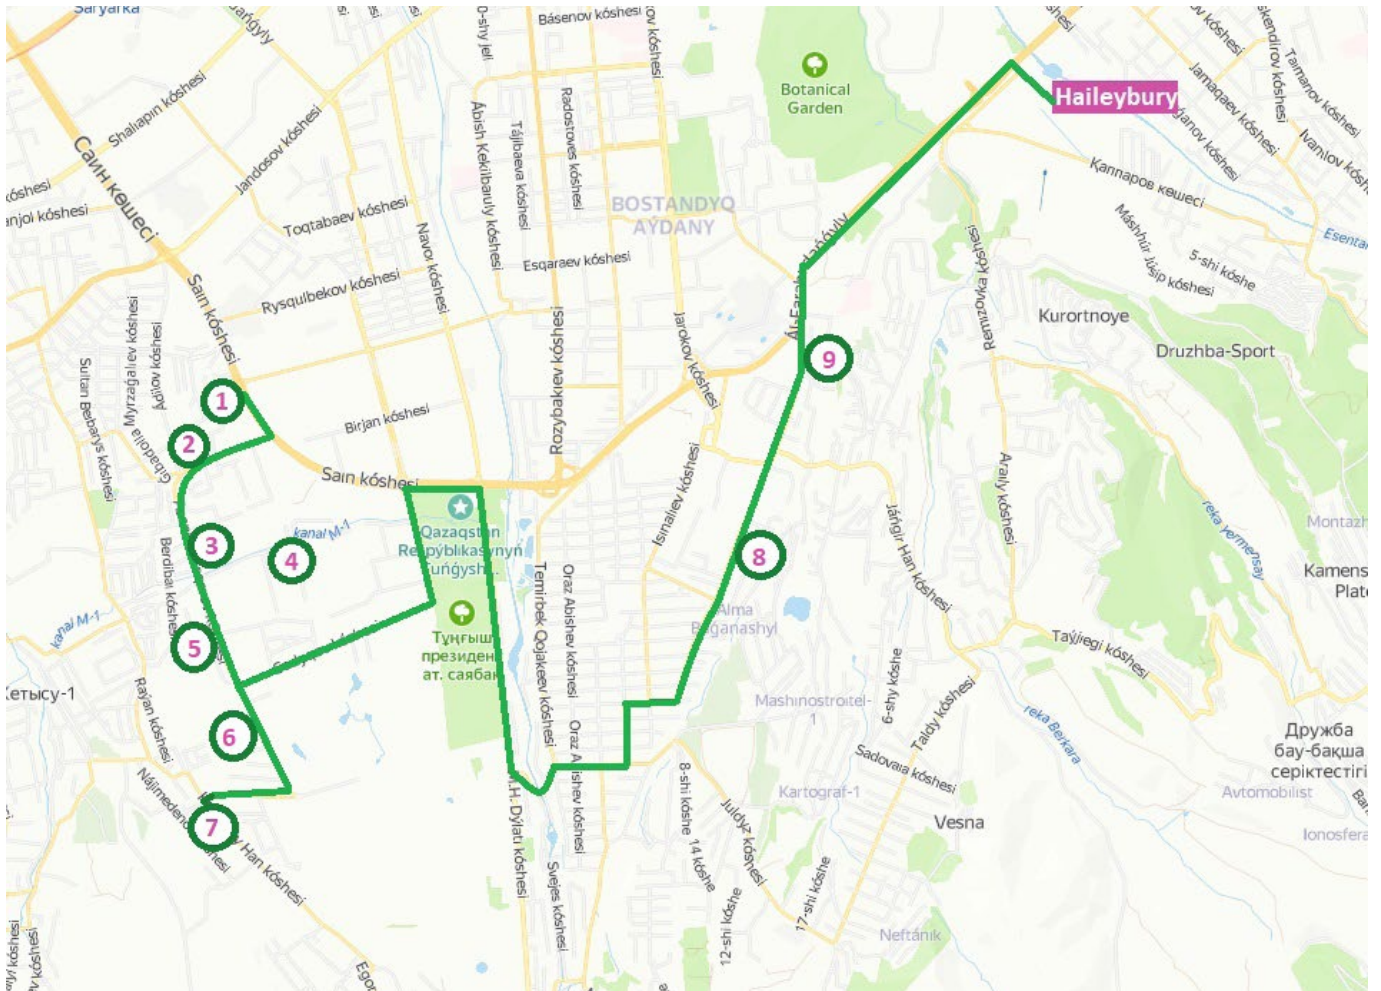

# Green Route Line timetable

Pick Up 1		
#	Stop	Departure
1	AC Apple Town	6.45
2	BS Kargaly Sanatorium	6.47
3	BS Bobek School	6.49
4	AC Miras Park	6.53
5	BS Rakhat mcd (AC Solnechnaya Dolina)	6.56
6	BS AC Al-Farabi	7.57
7	BS Kenesary Khan	7.58
8	BS Zholbarys St	7.06
9	AC Baisal	7.09
<b>Arrival at the School</b>		<b>7.15</b>
Duration (min)		30-35
Distance (km)		15

Pick Up 2		
#	Stop	Departure
1	AC Apple Town	7.00
2	BS Kargaly Sanatorium	7.02
3	BS Bobek School	7.04
4	AC Miras Park	7.08
5	BS Rakhat mcd (AC Solnechnaya Dolina)	7.11
6	BS AC Al-Farabi	7.12
7	BS Kenesary Khan	7.14
8	BS Zholbarys St	7.30
9	AC Baisal	7.35
<b>Arrival at the School</b>		<b>7.45</b>
Duration (min)		45-50
Distance (km)		15

Pick Up 3		
#	Stop	Departure
1	AC Apple Town	7.40
2	BS Kargaly Sanatorium	7.42
3	BS Bobek School	7.45
4	AC Miras Park	7.48
5	BS Rakhat mcd (AC Solnechnaya Dolina)	7.52
6	BS AC Al-Farabi	7.54
7	BS Kenesary Khan	7.57
8	BS Zholbarys St	8.27
9	AC Baisal	8.30
<b>Arrival at the School</b>		<b>8.45</b>
Duration (min)		60-65
Distance (km)		15

Маршрут доставки 3		
#	Остановка	Отпр.
<b>Отправление из школы</b>		<b>16.15</b>
1	ЖК «Байсал»	16.31
2	ОП Жолбарыс	16.35
3	ЖК "Apple Town"	16.50
4	ОП Санаторий «Каргалы»	16.52
5	ОП Школа «Бобек»	16.54
6	ЖК «Мирас Парк»	16.57
7	ОП мкр Рахат (ЖК «Солнечная долина»)	16.01
8	ОП ЖК «Аль-Фараби»	16.03
9	ОП Кенесары хана	16.05
Продолжительность (мин)		45-50
Протяжённость маршрута (км)		17