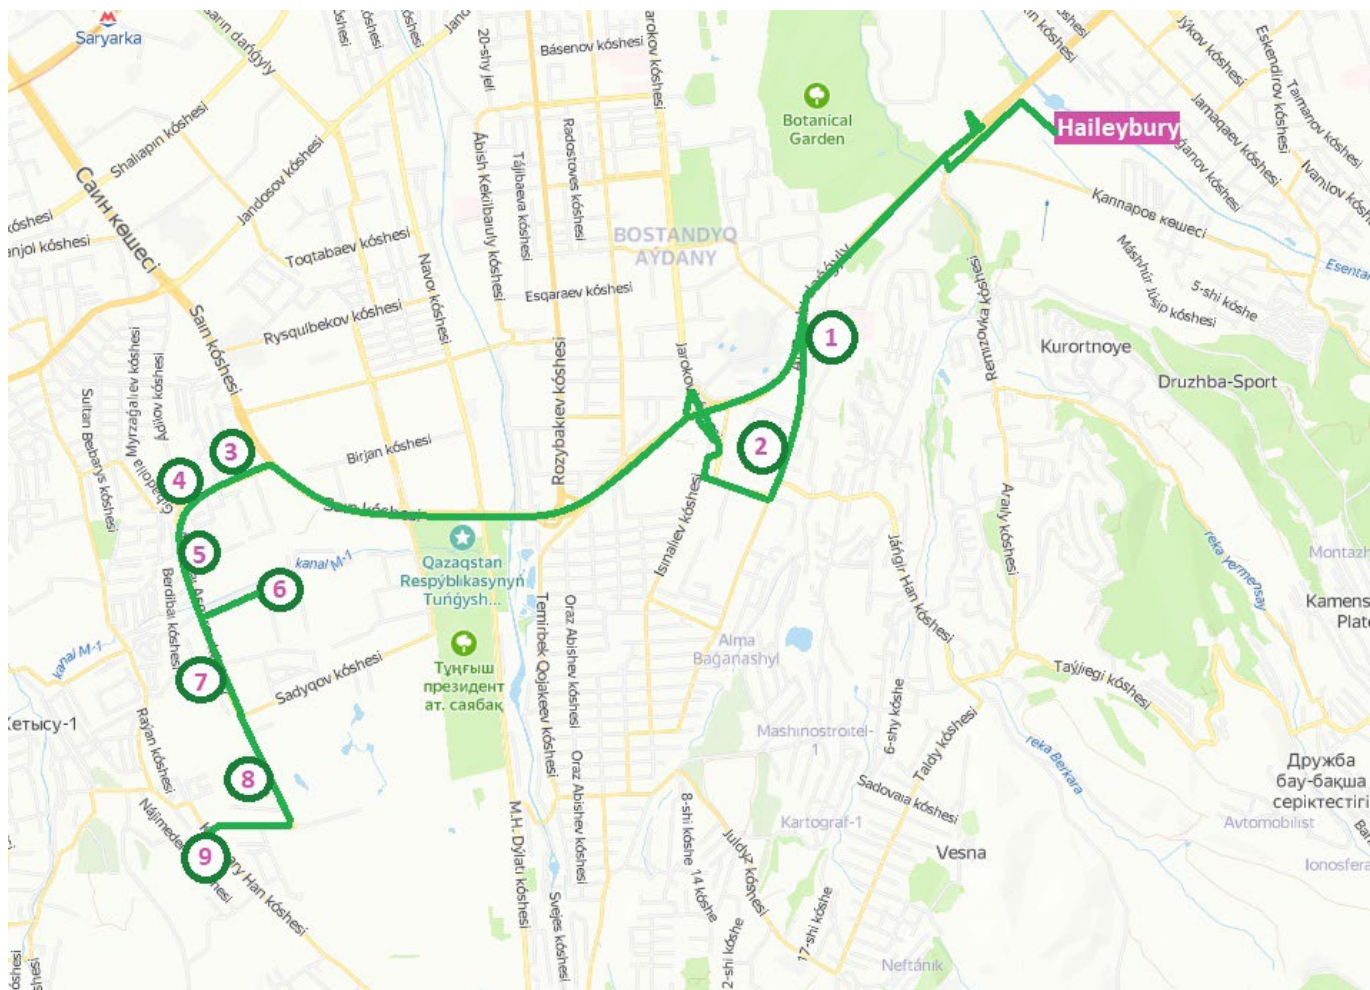

Жеткізу маршруты 1		
#	Аялдама	Кету
	Мектептен шығу	15.15
1	"Байсал" тұрғын үй кешені	15.25
2	Жолбарыс көшесі аялдамасы	15.28
3	"Apple Town" тұрғын үй кешені	15.40
4	"Қарғалы" шипажайы аялдамасы	15.42
5	"Бөбек" мектебі аялдамасы	15.44
6	"Мирас Парк" тұрғын үй кешені	15.47
7	Рахат шағын ауданы аялдамасы ("Солнечная долина") тұрғын үй кешені	15.50
8	"Эл-Фараби" тұрғын үй кешені аялдамасы	15.51
9	Кенесары хан көшесі аялдамасы	15.55
	Ұзақтығы (мин)	35-40
	Маршрут ұзындығы (км)	17

Жеткізу маршруты 2		
#	Аялдама	Кету
	Мектептен шығу	16.15
1	"Байсал" тұрғын үй кешені	16.31
2	Жолбарыс көшесі аялдамасы	16.35
3	"Apple Town" тұрғын үй кешені	16.50
4	"Қарғалы" шипажайы аялдамасы	16.52
5	"Бөбек" мектебі аялдамасы	16.54
6	"Мирас Парк" тұрғын үй кешені	16.57
7	Рахат шағын ауданы аялдамасы ("Солнечная долина") тұрғын үй кешені	16.01
8	"Эл-Фараби" тұрғын үй кешені аялдамасы	16.03
9	Кенесары хан көшесі аялдамасы	16.05
	Ұзақтығы (мин)	45-50
	Маршрут ұзындығы (км)	17

Жеткізу маршруты 3		
#	Аялдама	Кету
	Мектептен шығу	17.20
1	"Байсал" тұрғын үй кешені	17.40
2	Жолбарыс көшесі аялдамасы	17.45
3	"Apple Town" тұрғын үй кешені	18.00
4	"Қарғалы" шипажайы аялдамасы	18.05
5	"Бөбек" мектебі аялдамасы	18.10
6	"Мирас Парк" тұрғын үй кешені	18.15
7	Рахат шағын ауданы аялдамасы ("Солнечная долина") тұрғын үй кешені	18.20
8	"Эл-Фараби" тұрғын үй кешені аялдамасы	18.22
9	Кенесары хан көшесі аялдамасы	18.25
	Ұзақтығы (мин)	50-55
	Маршрут ұзындығы (км)	17

Әр аялдамадағы уақыт +/- 1 минут