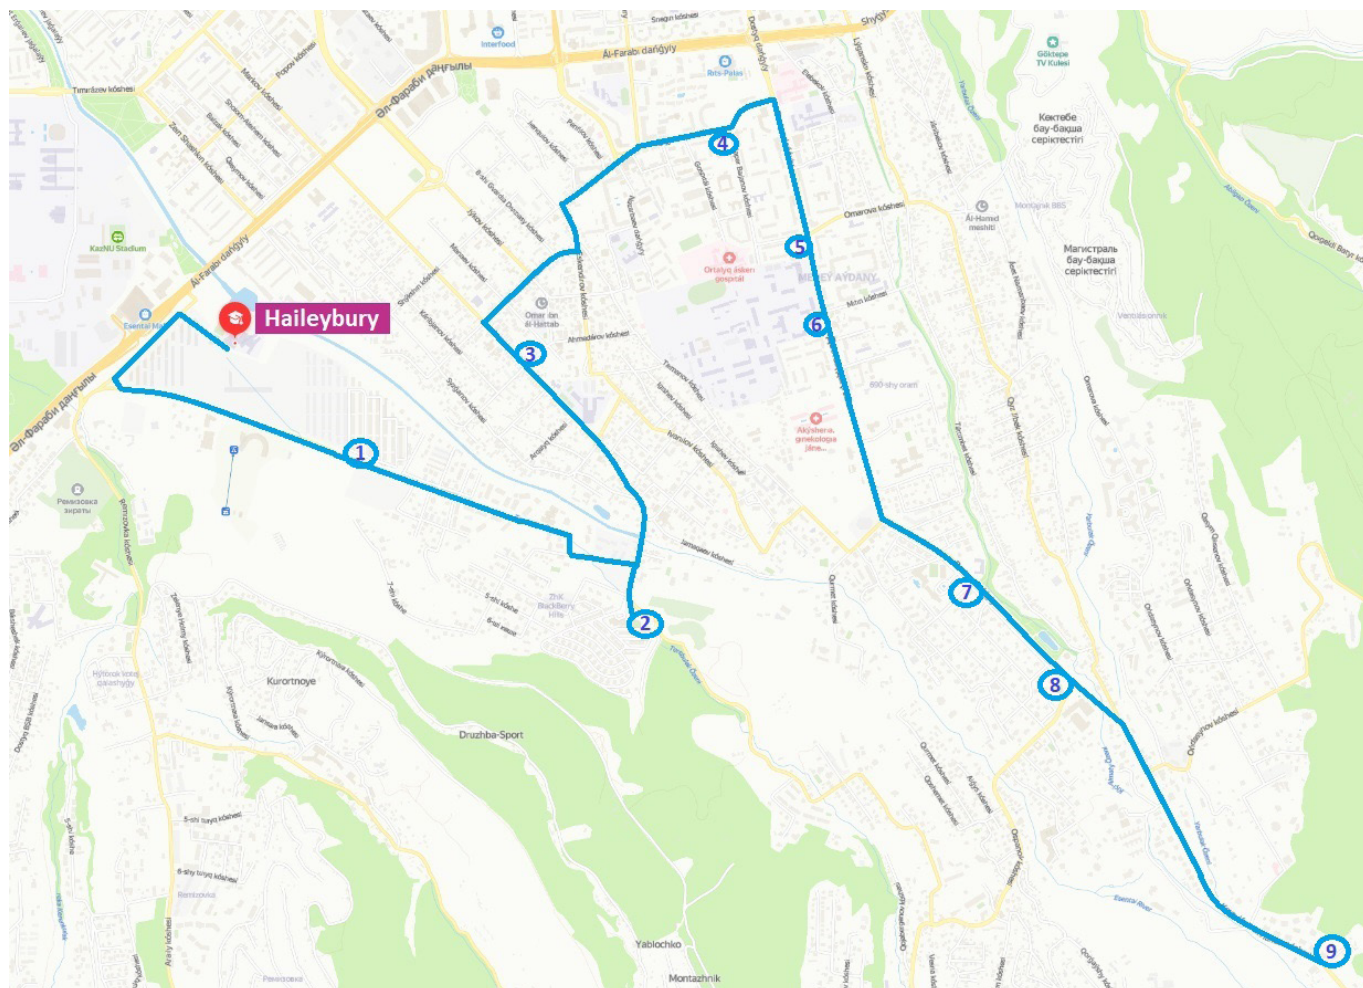

#	Остановка	Прибытие	Отправление
1	ЖК "ArmanVille"		6:40
2	ОП Мост (Достык - Оспанова)	6:44	6:45
3	ОП Школа №48 (Luxor)	6:47	6:48
4	ОП Университет «Туран»	6:50	6:51
5	ОП Ул. Омаровой	6:53	6:54
6	ОП Ул. Байжанова (Самал-3)	6:56	6:57
7	ОП Ул. Ахмедьярова (Горный гигант)	7:02	7:03
8	ЖК Эдэльвейс	7:04	7:06
9	ЖК Ecentai city	7:08	7:10
Прибытие в школу		7:15	
Продолжительность (мин)		40	
Протяжённость маршрута (км)		13	

Маршрут сбора 2

#	Остановка	Прибытие	Отправление
1	ЖК "ArmanVille"		7:45
2	ОП Мост (Достык - Оспанова)	7:49	7:50
3	ОП Школа №48 (Luxor)	7:52	7:53
4	ОП Университет «Туран»	7:55	7:56
5	ОП Ул. Омаровой	7:58	7:59
6	ОП Ул. Байжанова (Самал-3)	8:02	8:03
7	ОП Ул. Ахмедьярова (Горный гигант)	8:07	8:08
8	ЖК Эдэльвейс	8:11	8:12
9	ЖК Ecentai city	8:15	8:17
Прибытие в школу		8:30	
Продолжительность (мин)		45	
Протяжённость маршрута (км)		13	

Маршрут доставки 1

#	Остановка	Прибытие	Отправление
Отправление из школы		16.15	
1	ЖК Ecentai city	16.22	16.23
2	ЖК Эдэльвейс	16.29	16.30
3	ОП Улица Ахмедьярова (Горный гигант)	16.34	16.35
4	ОП Улица Байжанова (Самал-3)	16.40	16.41
5	ОП Улица Омаровой	16.44	16.45
6	ОП Университет «Туран»	16.46	16.47
7	ОП Школа №48 (Luxor)	16.49	16.50
8	ОП Мост (Достык - Оспанова)	16.51	16.52
9	ЖК "ArmanVille"	16.55	
Продолжительность (мин)			40
Протяжённость маршрута (км)			13

Маршрут доставки 1

#	Остановка	Прибытие	Отправление
Отправление из школы		17.25	
1	ЖК Ecentai city	17.32	17.35
2	ЖК Эдэльвейс	17.43	17.45
3	ОП Улица Ахмедьярова (Горный гигант)	17.48	17.49
4	ОП Улица Байжанова (Самал-3)	17.53	17.54
5	ОП Улица Омаровой	17.56	17.57
6	ОП Университет «Туран»	17.58	17.59
7	ОП Школа №48 (Luxor)	18.02	18.03
8	ОП Мост (Достык - Оспанова)	18.04	18.05
9	ЖК "ArmanVille"	18.10	
Продолжительность (мин)			45
Протяжённость маршрута (км)			13