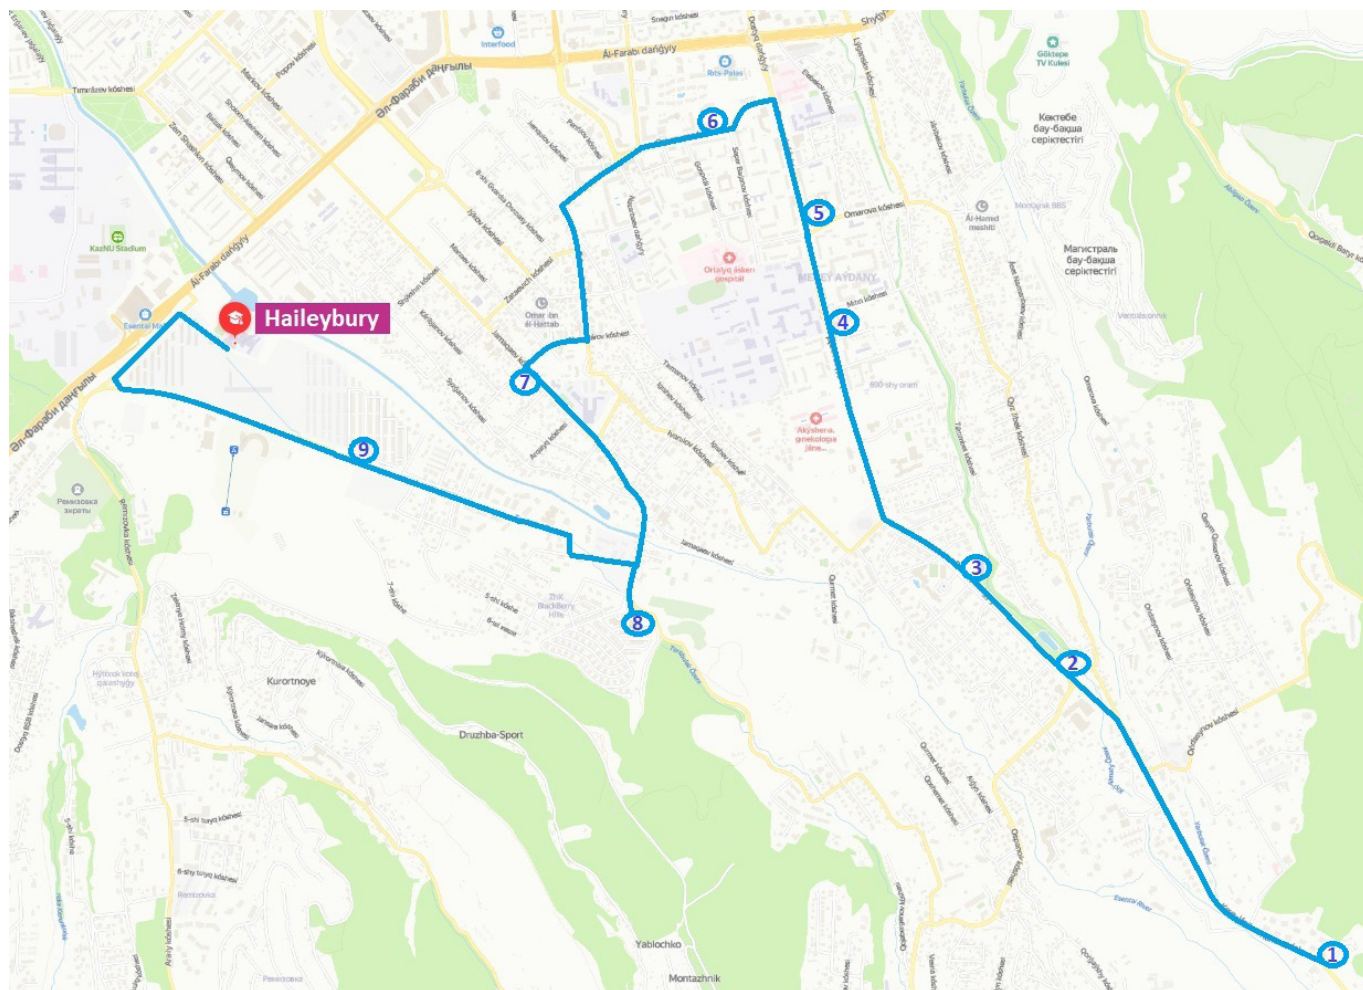

Жеткізу маршрутты 1

#	Аялдама	Келу	Кету
	Мектептен шығу	16:15	
1	Есентай city тұрғын үй кешені	16:22	16:23
2	Эдэльвейс тұрғын үй кешені	16:29	16:30
3	Ахмедьяров көшесі аялдамасы (Таулы Қырат)	16:34	16:35
4	Байжанов көшесі аялдамасы (Самал - 3)	16:40	16:41
5	Омарова көшесі аялдамасы	16:44	16:45
6	"Тұран" университеті аялдамасы	16:46	16:47
7	№48 мектеп аялдамасы (Luxor)	16:49	16:50
8	Көпір аялдмасы (Достық - Оспанов)	16:51	16:52
9	"ArmanVille" тұрғын үй кешені	16:55	
	Ұзақтығы (мин)	40	
	Маршрут ұзындығы (км)	13	

Жеткізу маршрутты 2

#	Аялдама	Келу	Кету
	Мектептен шығу	17:25	
1	Есентай city тұрғын үй кешені	17:32	17:35
2	Эдэльвейс тұрғын үй кешені	17:43	17:45
3	Ахмедьяров көшесі аялдамасы (Таулы Қырат)	17:48	17:49
4	Байжанов көшесі аялдамасы (Самал - 3)	17:53	17:54
5	Омарова көшесі аялдамасы	17:56	17:57
6	"Тұран" университеті аялдамасы	17:58	17:59
7	№48 мектеп аялдамасы (Luxor)	18:02	18:03
8	Көпір аялдмасы (Достық - Оспанов)	18:04	18:05
9	"ArmanVille" тұрғын үй кешені	18:10	
	Ұзақтығы (мин)	45	
	Маршрут ұзындығы (км)	13	

Әр аялдамадағы уақыт +/- 1 минут*

* Кейбір аялдамаларда бұл аймақтағы көлік аялдамасына байланысты бізге 1 минутқа көбірек уақыт болуға тура келді.