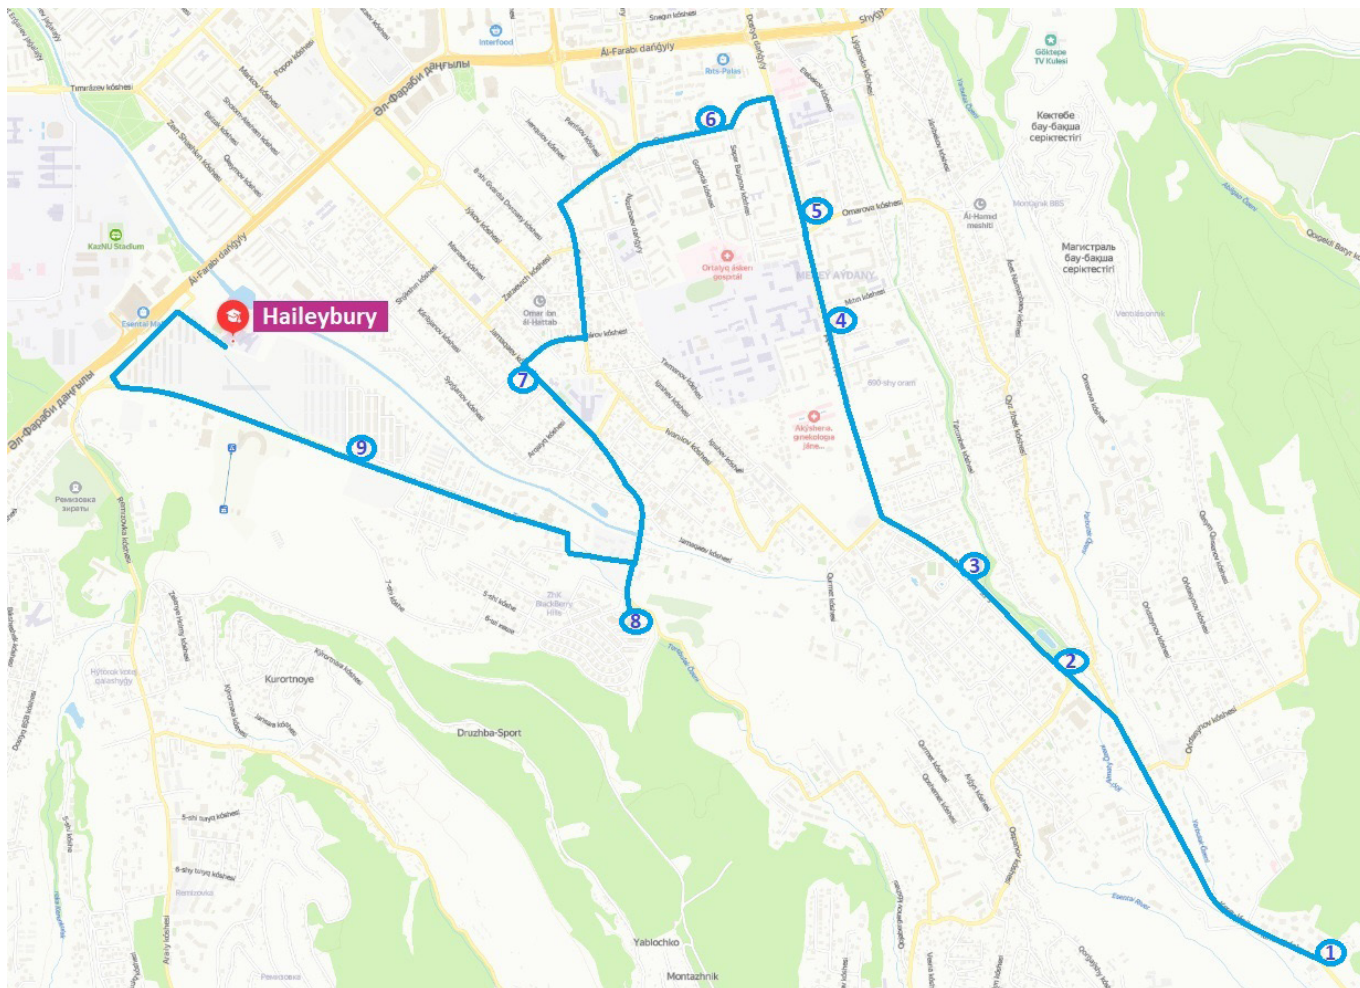

Haileybury Almaty

Blue Route Line timetable

Pick Up 1

#	Stop	Arrival	Departure
1	AC Armanville		6:40
2	BS Most (Dostyk - Ospanov)	6:44	6:45
3	BS School #48 (Luxor)	6:47	6:48
4	BS Turan University	6:50	6:51
5	BS Omarovoy	6:53	6:54
6	BS Baizhanov - Khadzhimukan (Samal-3)	6:56	6:57
7	BS Ahmediyarov - Zhamakayev (Gorniy Gigant)	7:02	7:03
8	AC Edelweis	7:04	7:06
9	AC Ecentai city	7:08	7:10
Arrival at the School		7:15	
Duration (min)		40	
Distance (km)		13	

Маршрут сбора 2

#	Остановка	Прибытие	Отправление
1	ЖК "ArmanVille"		7:45
2	ОП Мост (Достык - Оспанова)	7:49	7:50
3	ОП Школа №48 (Luxor)	7:52	7:53
4	ОП Университет «Туран»	7:55	7:56
5	ОП Ул. Омаровой	7:58	7:59
6	ОП Ул. Байжанова (Самал-3)	8:02	8:03
7	ОП Ул. Ахмедьярова (Горный гигант)	8:07	8:08
8	ЖК Эдэльвейс	8:11	8:12
9	ЖК Ecentai city	8:15	8:17
Прибытие в школу		8:30	
Продолжительность (мин)		45	
Протяжённость маршрута (км)		13	

Маршрут доставки 1

#	Остановка	Прибытие	Отправление
Отправление из школы		16.15	
1	ЖК Ecentai city	16.22	16.23
2	ЖК Эдэльвейс	16.29	16.30
3	ОП Улица Ахмедьярова (Горный гигант)	16.34	16.35
4	ОП Улица Байжанова (Самал-3)	16.40	16.41
5	ОП Улица Омаровой	16.44	16.45
6	ОП Университет «Туран»	16.46	16.47
7	ОП Школа №48 (Luxor)	16.49	16.50
8	ОП Мост (Достык - Оспанова)	16.51	16.52
9	ЖК "ArmanVille"	16.55	
Продолжительность (мин)			40
Протяжённость маршрута (км)			13

Маршрут доставки 1

#	Остановка	Прибытие	Отправление
Отправление из школы		17.25	
1	ЖК Ecentai city	17.32	17.35
2	ЖК Эдэльвейс	17.43	17.45
3	ОП Улица Ахмедьярова (Горный гигант)	17.48	17.49
4	ОП Улица Байжанова (Самал-3)	17.53	17.54
5	ОП Улица Омаровой	17.56	17.57
6	ОП Университет «Туран»	17.58	17.59
7	ОП Школа №48 (Luxor)	18.02	18.03
8	ОП Мост (Достык - Оспанова)	18.04	18.05
9	ЖК "ArmanVille"	18.10	
Продолжительность (мин)			45
Протяжённость маршрута (км)			13