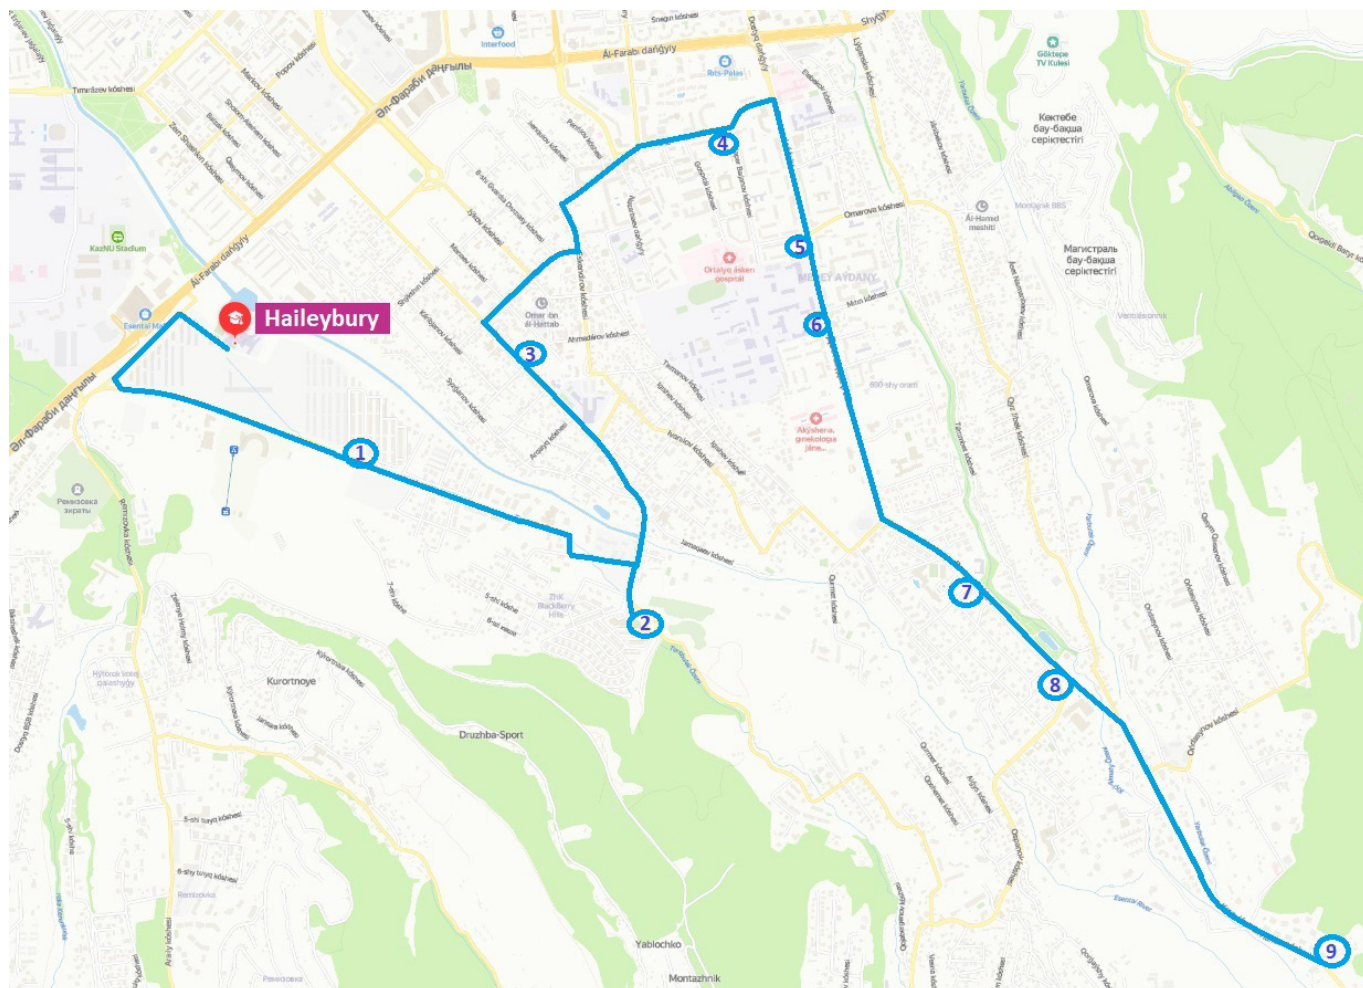

Жиналу маршрутты 1

#	Аялдама	Келу	Кету
1	"ArmanVille" тұрғын үй кешені	6:40	
2	Көпір аялдмасы (Достық - Оспанов)	6:44	6:45
3	№48 мектеп аялдамасы (Lухог)	6:47	6:48
4	"Тұран" университеті аялдамасы	6:50	6:51
5	Омарова көшесі аялдамасы	6:53	6:54
6	Байжанов көшесі аялдамасы (Самал - 3)	6:56	6:57
7	Ахмедьяров көшесі аялдамасы (Таулы Қырат)	7:02	7:03
8	Эдэльвейс тұрғын үй кешені	7:04	7:06
9	Есентаі city тұрғын үй кешені	7:08	7:10
Мектепке келу		7:15	
Ұзақтығы (мин)		40	
Маршрут ұзындығы (км)		13	

Жиналу маршрутты 1

#	Аялдама	Келу	Кету
1	"ArmanVille" тұрғын үй кешені		7.45
2	Көпір аялдмасы (Достық - Оспанов)	7.49	7.50
3	№48 мектеп аялдамасы (Lухог)	7.52	7.53
4	"Тұран" университеті аялдамасы	7.55	7.56
5	Омарова көшесі аялдамасы	7.58	7.59
6	Байжанов көшесі аялдамасы (Самал - 3)	8.02	8.03
7	Ахмедьяров көшесі аялдамасы (Таулы Қырат)	8.07	8.08
8	Эдэльвейс тұрғын үй кешені	8.11	8.12
9	Есентаі city тұрғын үй кешені	8.15	8.17
Мектепке келу		8.30	
Ұзақтығы (мин)		45	
Маршрут ұзындығы (км)		13	

Әр аялдамадағы уақыт +/- 1 минут*

* Кейбір аялдамаларда бұл аймақтағы көлік аялдамасына байланысты бізге 1 минутқа көбірек уақыт болуға тура келді.