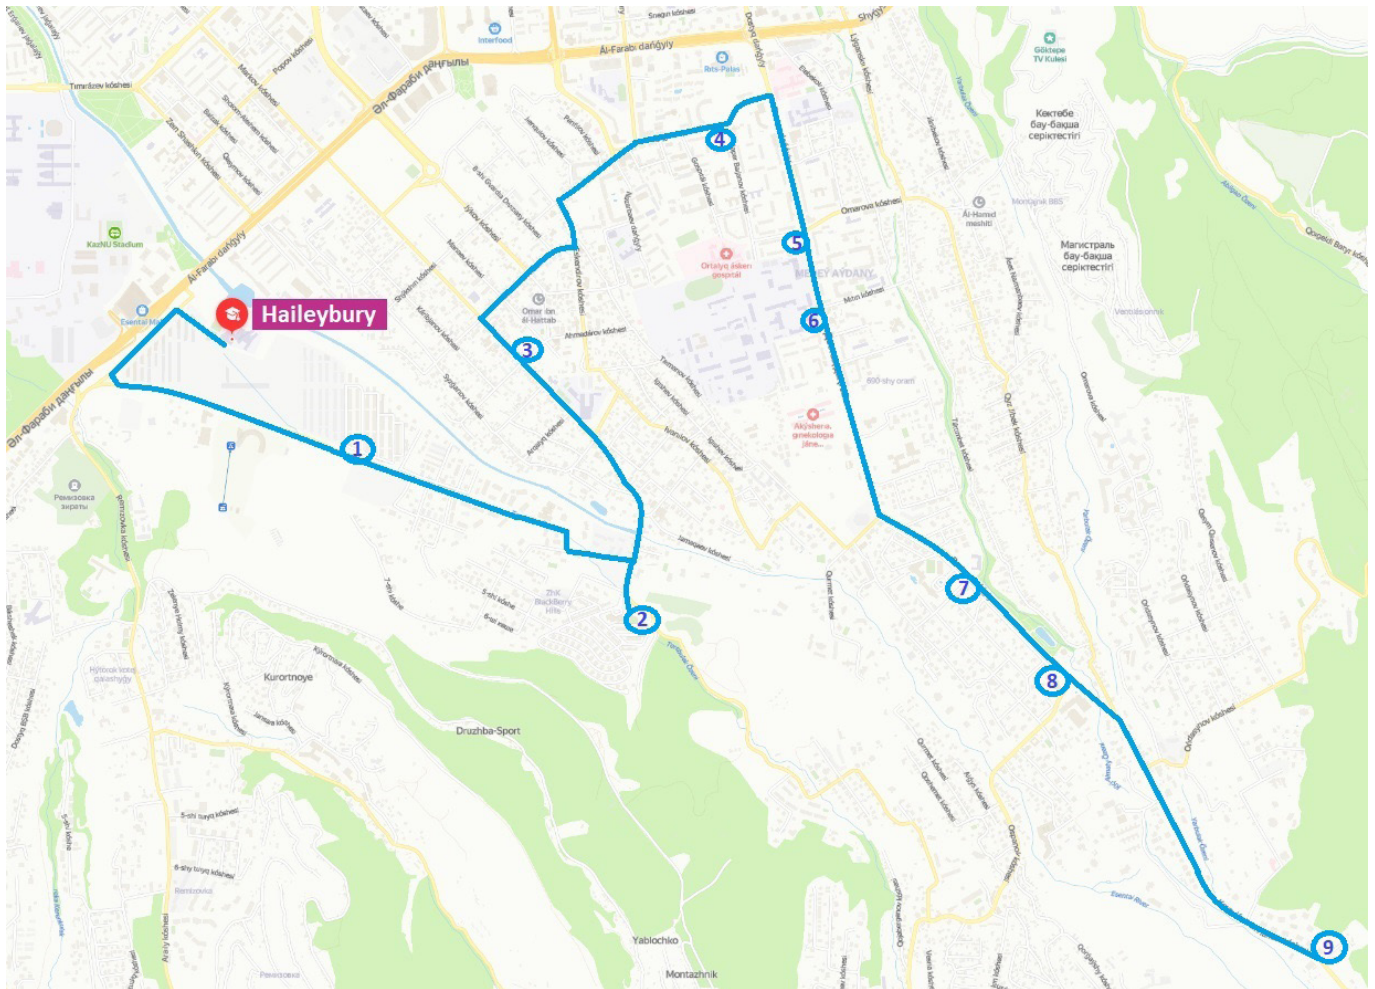

Delivery 1

#	Stop	Arrival	Departure
Departure from the School		4:15	
1	AC Ecentai city	4:21	4:23
2	AC Edelweis	4:29	4:30
3	BS Ahmediyarov - Zhamakayev (Gorniy Gigant)	4:34	4:35
4	BS Baizhanov - Khadzhimukan (Samal - 3)	4:40	4:41
5	BS Omarovoy	4:44	4:45
6	BS Turan University	4:46	4:47
7	BS School #48 (Luxor)	4:49	4:50
8	BS Most (Dostyk - Ospanov)	4:51	4:52
9	AC Armanville	4:55	
<i>Duration (min)</i>		40	
<i>Distance (km)</i>		13	

Delivery 1

#	Stop	Arrival	Departure
Departure from the School		5:25	
1	AC Ecentai city	5:32	5:35
2	AC Edelweis	5:43	5:45
3	BS Ahmediyarov - Zhamakayev (Gorniy Gigant)	5:48	5:49
4	BS Baizhanov - Khadzhimukan (Samal - 3)	5:53	5:54
5	BS Omarovoy	5:56	5:57
6	BS Turan University	5:58	5:59
7	BS School #48 (Luxor)	6:02	6:03
8	BS Most (Dostyk - Ospanov)	6:04	6:05
9	AC Armanville	6:10	
<i>Duration (min)</i>		45	
<i>Distance (km)</i>		13	

Time for each stop +/- 1 min*

* We need more than 1 minute for some stops because of transport situation in that area

Note: AC – Apartment Complex, in this route plan we usually mean parking place near to apartment complexes; BS – Bus Stop