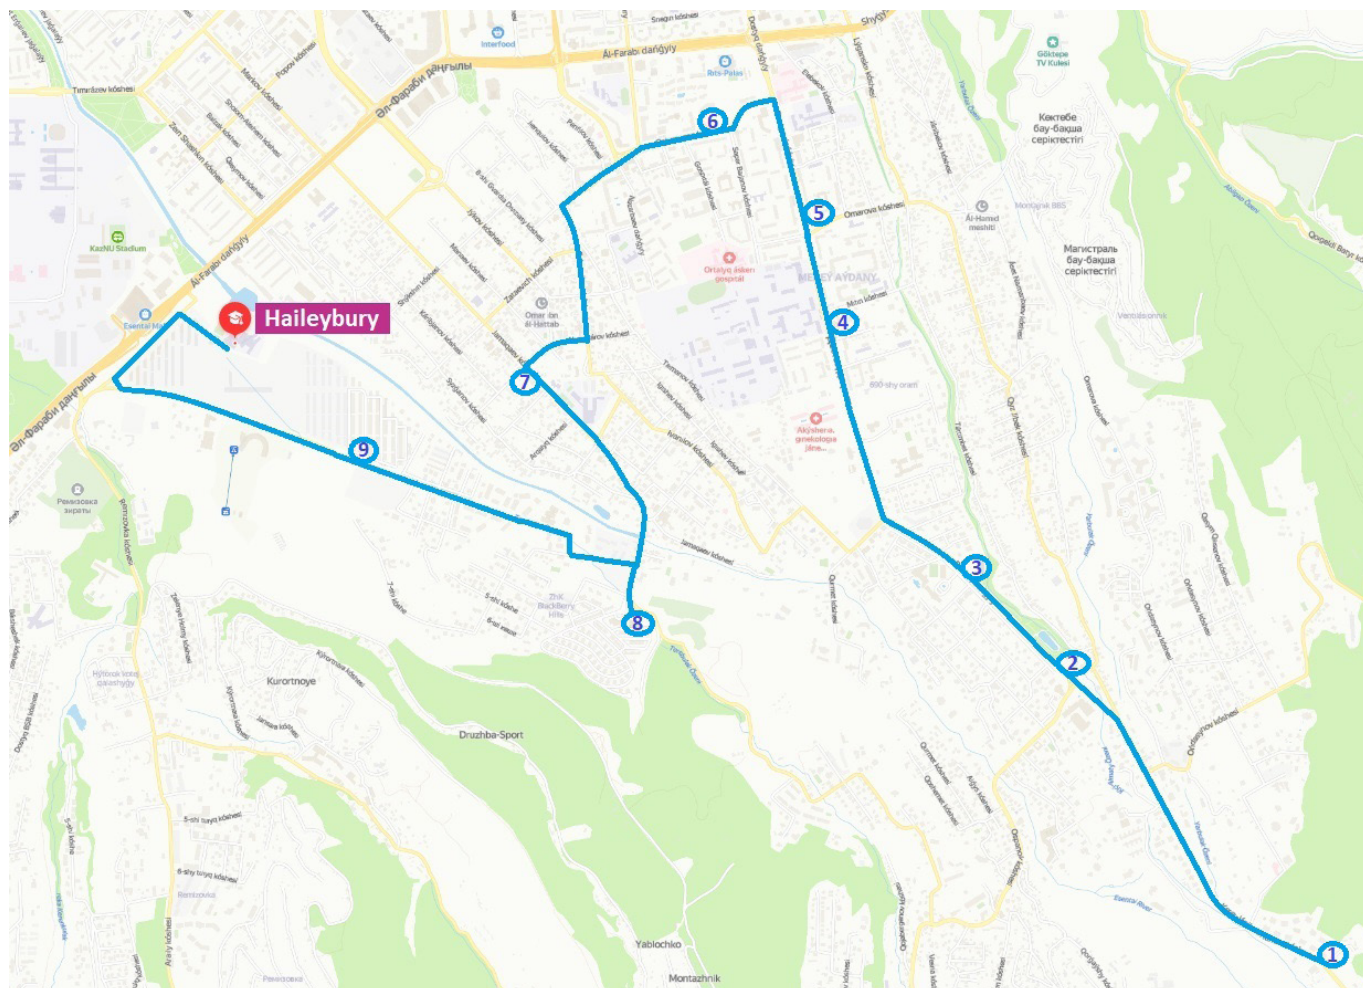

Әр аялдамадағы уақыт +/- 1 минут*

* Кейбір аялдамаларда бұл аймақтағы көлік аялдамасына байланысты бізге 1 минутқа көбірек уақыт болуға тура келді.

Haileybury Almaty

Расписание маршрута Голубой линии

Маршрут сбора 1

#	Остановка	Прибытие	Отправление
1	ЖК "ArmanVille"		6:40
2	ОП Мост (Достык - Оспанова)	6:44	6:45
3	ОП Школа №48 (Luxor)	6:47	6:48
4	ОП Университет «Туран»	6:50	6:51
5	ОП Ул. Омаровой	6:53	6:54
6	ОП Ул. Байжанова (Самал-3)	6:56	6:57
7	ОП Ул. Ахмедьярова (Горный гигант)	7:02	7:03
8	ЖК Эдэльвейс	7:04	7:06
9	ЖК Ecentai city	7:08	7:10
Прибытие в школу		7:15	
Продолжительность (мин)		40	
Протяжённость маршрута (км)		13	

Маршрут сбора 2

#	Остановка	Прибытие	Отправление
1	ЖК "ArmanVille"		7:45
2	ОП Мост (Достык - Оспанова)	7:49	7:50
3	ОП Школа №48 (Luxor)	7:52	7:53
4	ОП Университет «Туран»	7:55	7:56
5	ОП Ул. Омаровой	7:58	7:59
6	ОП Ул. Байжанова (Самал-3)	8:02	8:03
7	ОП Ул. Ахмедьярова (Горный гигант)	8:07	8:08
8	ЖК Эдэльвейс	8:11	8:12
9	ЖК Ecentai city	8:15	8:17
Прибытие в школу		8:30	
Продолжительность (мин)		45	
Протяжённость маршрута (км)		13	

Маршрут доставки 1

#	Остановка	Прибытие	Отправление
Отправление из школы		17.25	
1	ЖК Ecentai city	17.32	17.35
2	ЖК Эдэльвейс	17.43	17.45
3	ОП Улица Ахмедьярова (Горный гигант)	17.48	17.49
4	ОП Улица Байжанова (Самал-3)	17.53	17.54
5	ОП Улица Омаровой	17.56	17.57
6	ОП Университет «Туран»	17.58	17.59
7	ОП Школа №48 (Luxor)	18.02	18.03
8	ОП Мост (Достык - Оспанова)	18.04	18.05
9	ЖК "ArmanVille"	18.10	
Продолжительность (мин)			45
Протяжённость маршрута (км)			13