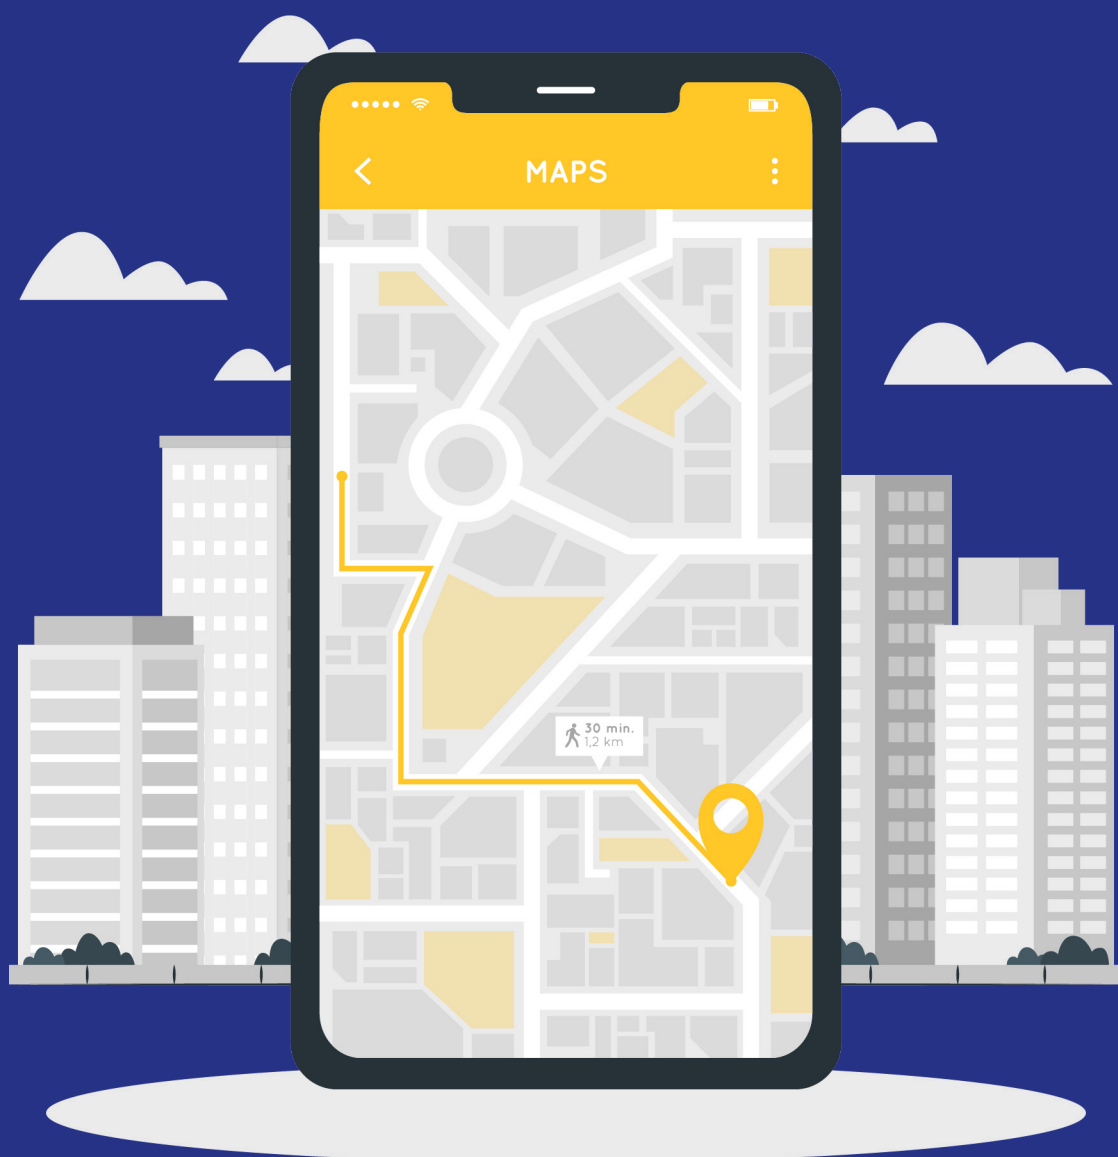

Haileybury Almaty

Көк бағыт маршрутының кестесі