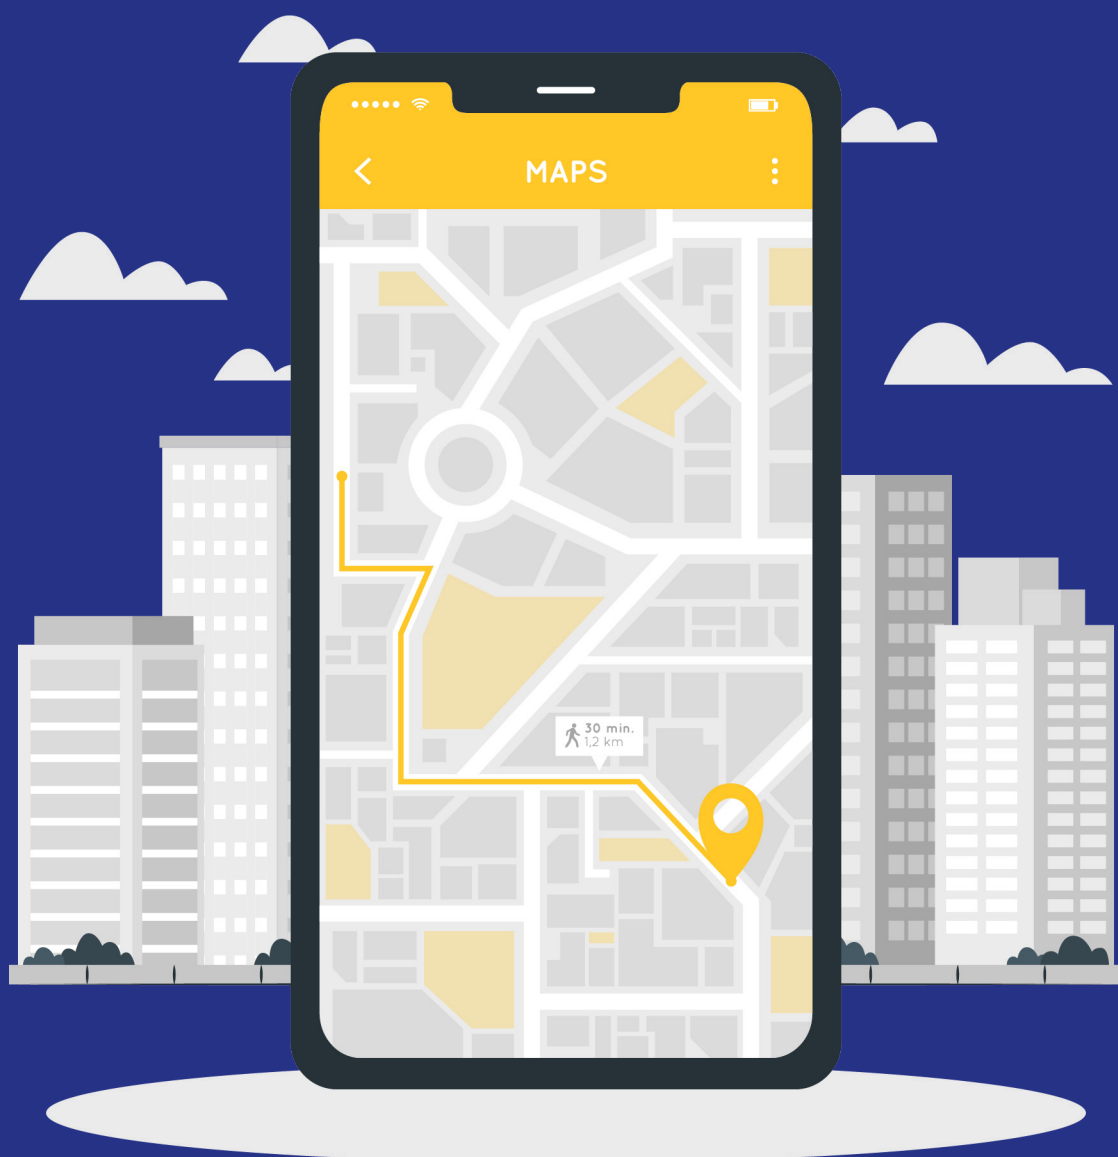

Әр аялдамадағы уақыт +/- 1 минут*

* Кейбір аялдамаларда бұл аймақтағы көлік аялдамасына байланысты бізге 1 минутқа көбірек уақыт болуға тура келді.

Жеткізу маршрутты 1

#	Аялдама	Келу	Кету
	Мектептен шығу	16:15	
1	Есентай city тұрғын үй кешені	16:22	16:23
2	Эдэльвейс тұрғын үй кешені	16:29	16:30
3	Ахмедьяров көшесі аялдамасы (Таулы Қырат)	16:34	16:35
4	Байжанов көшесі аялдамасы (Самал - 3)	16:40	16:41
5	Омарова көшесі аялдамасы	16:44	16:45
6	"Тұран" университеті аялдамасы	16:46	16:47
7	№48 мектеп аялдамасы (Luxor)	16:49	16:50
8	Көпір аялдмасы (Достық - Оспанов)	16:51	16:52
9	"ArmanVille" тұрғын үй кешені	16:55	
	Ұзақтығы (мин)	40	
	Маршрут ұзындығы (км)	13	

Жеткізу маршрутты 2

#	Аялдама	Келу	Кету
	Мектептен шығу	17:25	
1	Есентай city тұрғын үй кешені	17:32	17:35
2	Эдэльвейс тұрғын үй кешені	17:43	17:45
3	Ахмедьяров көшесі аялдамасы (Таулы Қырат)	17:48	17:49
4	Байжанов көшесі аялдамасы (Самал - 3)	17:53	17:54
5	Омарова көшесі аялдамасы	17:56	17:57
6	"Тұран" университеті аялдамасы	17:58	17:59
7	№48 мектеп аялдамасы (Luxor)	18:02	18:03
8	Көпір аялдмасы (Достық - Оспанов)	18:04	18:05
9	"ArmanVille" тұрғын үй кешені	18:10	
	Ұзақтығы (мин)	45	
	Маршрут ұзындығы (км)	13	

Әр аялдамадағы уақыт +/- 1 минут*

* Кейбір аялдамаларда бұл аймақтағы көлік аялдамасына байланысты бізге 1 минутқа көбірек уақыт болуға тура келді.

Haileybury Almaty

Расписание маршрута Голубой линии

Маршрут сбора 1